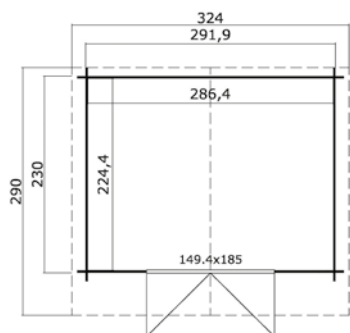

Voor meer informatie, afbeeldingen en handleidingen
kijk op: www.outdoorlifeproducts.com

Specificaties

**alle maatvoeringen zijn circa maten*

Houtsoort:	noord-europees vuren
Wanddikte:	28 mm
Funderingsmaat (bxh):	275 x 380 cm
Vloer oppervlak:	10,1 m ²
Zijwandhoogte	194 cm
Nokhoogte	234 cm
Buitenmaat (bxh):	295 x 400 cm
Dakmaat (bxh):	320 x 400 cm
Dakoverstek voorzijde:	10 cm
Dakhelling:	16 °
Deuropening (bxh):	141,8 x 179,4 cm
Raamopening (bxh):	niet van toepassing
Raam type:	niet van toepassing
Beglazing:	4 mm helder glas
Dakbedekking:	incl. asfaltpapier
Vloer:	excl. vloer

Voor meer informatie, afbeeldingen en handleidingen
kijk op: www.outdoorlifeproducts.com

Nadia 275x275 Olijfgroen Geïmpregneerd

Specificaties

*alle maatvoeringen zijn circa maten

Houtsoort:	noord-europees vuren
Wanddikte:	28 mm
Funderingsmaat (bxh):	275 x 275 cm
Vloer oppervlak:	7,3 m ²
Zijwandhoogte	188 cm
Nokhoogte	217 cm
Buitenmaat (bxh):	295 x 295 cm
Dakmaat (bxh):	295 x 314 cm
Dakoverstek voorzijde:	20 cm
Dakhelling:	5 °
Deuropening (bxh):	141,8 x 179,2 cm
Raamopening (bxh):	niet van toepassing
Raam type:	niet van toepassing
Beglazing:	4 mm helder glas
Dakbedekking:	incl. asfaltpapier
Vloer:	excl. vloer

Voor meer informatie, afbeeldingen en handleidingen
kijk op: www.outdoorlifeproducts.com

Baltimore 292x230 Onbehandeld vuren

Specificaties

*alle maatvoeringen zijn circa maten

Houtsoort:	noord-europees vuren
Wanddikte:	28 mm
Funderingsmaat (bxh):	292 x 230 cm
Vloer oppervlak:	6,4 m ²
Zijwandhoogte	194 cm
Nokhoogte	222 cm
Buitenmaat (bxh):	312 x 250 cm
Dakmaat (bxh):	324 x 290 cm
Dakoverstek voorzijde:	50 cm
Dakhelling:	11 °
Deuropening (bxh):	141,8 x 179,4 cm
Raamopening (bxh):	niet van toepassing
Raam type:	niet van toepassing
Beglazing:	4 mm helder glas
Dakbedekking:	incl. asfaltpapier
Vloer:	excl. vloer