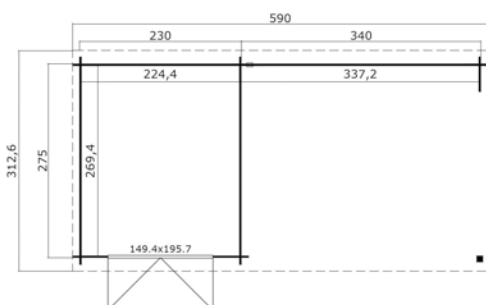

Voor meer informatie, afbeeldingen en handleidingen
kijk op: www.outdoorlifeproducts.com

Olenka 710x330 Olijfgroen Geïmpregneerd

Specificaties

*alle maatvoeringen zijn circa maten

Houtsoort:	noord-europees vuren
Wanddikte:	28 mm
Funderingsmaat (bxh):	710 x 330 cm
Vloer oppervlak:	22,9 m ²
Zijwandhoogte	200 cm
Nokhoogte	228 cm
Buitenmaat (bxh):	730 x 350 cm
Dakmaat (bxh):	730 x 359 cm
Dakoverstek voorzijde:	10 cm
Dakhelling:	4 °
Deuropening (bxh):	148,8 x 187,5 cm
Raamopening (bxh):	niet van toepassing
Raam type:	niet van toepassing
Beglazing:	4 mm helder glas
Dakbedekking:	incl. asfaltpapier
Vloer:	excl. vloer

Voor meer informatie, afbeeldingen en handleidingen
kijk op: www.outdoorlifeproducts.com

Karyna 570x275 Onbehandeld vuren

Specificaties

**alle maatvoeringen zijn circa maten*

Houtsoort:	noord-europees vuren
Wanddikte:	28 mm
Funderingsmaat (bxh):	570 x 275 cm
Vloer oppervlak:	15,2 m ²
Zijwandhoogte	211 cm
Nokhoogte	239 cm
Buitenmaat (bxh):	590 x 295 cm
Dakmaat (bxh):	590 x 324 cm
Dakoverstek voorzijde:	19 cm
Dakhelling:	12 °
Deuropening (bxh):	139,4 x 187,5 cm
Raamopening (bxh):	niet van toepassing
Raam type:	niet van toepassing
Beglazing:	4 mm helder glas
Dakbedekking:	incl. asfaltpapier
Vloer:	excl. vloer