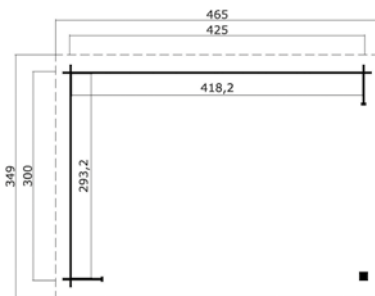

Voor meer informatie, afbeeldingen en handleidingen
kijk op: www.outdoorlifeproducts.com

Lara 380x275 Onbehandeld vuren

Specificaties

*alle maatvoeringen zijn circa maten

Houtsoort:	noord-europees vuren
Wanddikte:	28 mm
Funderingsmaat (bxh):	380 x 275 cm
Vloer oppervlak:	10,1 m ²
Zijwand hoogte	222 cm
Nokhoogte	251 cm
Buitenmaat (bxh):	400 x 295 cm
Dakmaat (bxh):	420 x 324 cm
Dakhelling:	5 °
Dakoverstek voorzijde:	25 cm
Deur opening (bxh):	niet van toepassing
Raam opening (bxh):	niet van toepassing
Raam type:	niet van toepassing
Beglazing:	niet van toepassing
Dakbedekking:	incl. asfaltpapier
Vloer:	excl. vloer

Voor meer informatie, afbeeldingen en handleidingen
kijk op: www.outdoorlifeproducts.com

Ragnar 425x300 Olijfgroen Geïmpregneerd

Specificaties

*alle maatvoeringen zijn circa maten

Houtsoort:	noord-europees vuren
Wanddikte:	34 mm
Funderingsmaat (bxh):	425 x 300 cm
Vloer oppervlak:	12,3 m ²
Zijwandhoogte	222 cm
Nokhoogte	251 cm
Buitenmaat (bxh):	445 x 320 cm
Dakmaat (bxh):	465 x 349 cm
Dakoverstek voorzijde:	5 °
Dakhelling:	25 cm
Deuropening (bxh):	niet van toepassing
Raamopening (bxh):	niet van toepassing
Raam type:	niet van toepassing
Beglazing:	niet van toepassing
Dakbedekking:	incl. asfaltpapier
Vloer:	excl. vloer