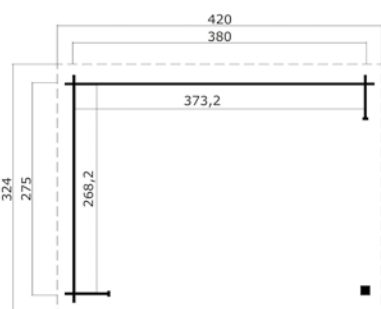

Voor meer informatie, afbeeldingen en handleidingen
 kijk op: www.outdoorlifeproducts.com

KAPSCHUREN & LOUNGES

Lara 275x275 Olijfgroen geïmpregneerd

Specificaties

*alle maatvoeringen zijn circa maten

Houtsoort:	noord-europees vuren
Wanddikte:	28 mm
Funderingsmaat (bxh):	275 x 275 cm
Vloer oppervlak:	7,3 m ²
Zijwandhoogte	222 cm
Nokhoogte	251 cm
Buitenmaat (bxh):	295 x 295 cm
Dakmaat (bxh):	315 x 324 cm
Dakoverstek voorzijde:	25 cm
Dakhelling:	5 °
Deuropening (bxh):	niet van toepassing
Raamopening (bxh):	niet van toepassing
Raam type:	niet van toepassing
Beglazing:	niet van toepassing
Dakbedekking:	incl. asfaltpapier
Vloer:	excl. vloer

Voor meer informatie, afbeeldingen en handleidingen
kijk op: www.outdoorlifeproducts.com

Lara 380x275 Onbehandeld vuren

Specificaties

*alle maatvoeringen zijn circa maten

Houtsoort:	noord-europees vuren
Wanddikte:	28 mm
Funderingsmaat (bxh):	380 x 275 cm
Vloer oppervlak:	10,1 m ²
Zijwand hoogte	222 cm
Nokhoogte	251 cm
Buitenmaat (bxh):	400 x 295 cm
Dakmaat (bxh):	420 x 324 cm
Dakhelling:	5 °
Dakoverstek voorzijde:	25 cm
Deur opening (bxh):	niet van toepassing
Raam opening (bxh):	niet van toepassing
Raam type:	niet van toepassing
Beglazing:	niet van toepassing
Dakbedekking:	incl. asfaltpapier
Vloer:	excl. vloer