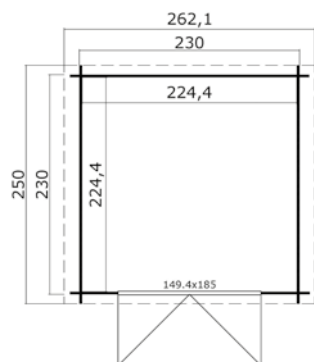

Voor meer informatie, afbeeldingen en handleidingen
kijk op: www.outdoorlifeproducts.com

Nina 275x275 Olijfgroen geïmpregneerd

Specificaties

*alle maatvoeringen zijn circa maten

Houtsoort:	noord-europees vuren
Wanddikte:	28 mm
Funderingsmaat (bxh):	275 x 275 cm
Vloer oppervlak:	7,3 m ²
Zijwandhoogte	194 cm
Nokhoogte	234 cm
Buitenmaat (bxh):	295 x 295 cm
Dakmaat (bxh):	307 x 295 cm
Dakoverstek voorzijde:	10 cm
Dakhelling:	16 °
Deuropening (bxh):	70,2 x 179,3 cm
Raamopening (bxh):	58,5 x 78,2 cm
Raam type:	draai-kiepraam
Beglazing:	4 mm helder glas
Dakbedekking:	incl. asfaltpapier
Vloer:	excl. vloer

Voor meer informatie, afbeeldingen en handleidingen
kijk op: www.outdoorlifeproducts.com

Ingo 230x175 Onbehandeld vuren

Specificaties

**alle maatvoeringen zijn circa maten*

Houtsoort:	noord-europees vuren
Wanddikte:	28 mm
Funderingsmaat (bx):	230 x 175 cm
Vloer oppervlak:	3,8 m ²
Zijwandhoogte	194 cm
Nokhoogte	222 cm
Buitenmaat (bx):	250 x 195 cm
Dakmaat (bx):	262 x 195 cm
Dakoverstek voorzijde:	10 cm
Dakhelling:	14 °
Deuropening (bx):	141,8 x 179,4 cm
Raamopening (bx):	niet van toepassing
Raam type:	niet van toepassing
Beglazing:	4 mm helder glas
Dakbedekking:	incl. asfaltpapier
Vloer:	excl. vloer

Voor meer informatie, afbeeldingen en handleidingen
kijk op: www.outdoorlifeproducts.com

Ingo 230x230 Onbehandeld vuren

Specificaties

*alle maatvoeringen zijn circa maten

Houtsoort:	noord-europees vuren
Wanddikte:	28 mm
Funderingsmaat (bxh):	230 x 230 cm
Vloer oppervlak:	5 m ²
Zijwandhoogte	194 cm
Nokhoogte	222 cm
Buitenmaat (bxh):	250 x 250 cm
Dakmaat (bxh):	262 x 250 cm
Dakoverstek voorzijde:	10 cm
Dakhelling:	14 °
Deuropening (bxh):	141,8 x 179,4 cm
Raamopening (bxh):	niet van toepassing
Raam type:	niet van toepassing
Beglazing:	4 mm helder glas
Dakbedekking:	incl. asfaltpapier
Vloer:	excl. vloer