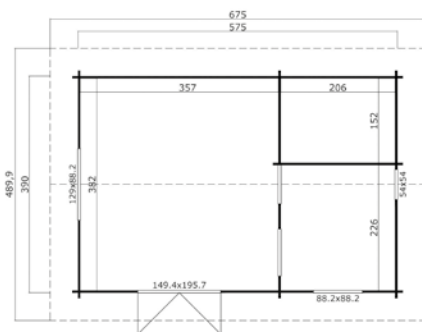

Voor meer informatie, afbeeldingen en handleidingen
kijk op: www.outdoorlifeproducts.com

Amira 380x275 Olijfgroen geïmpregneerd

Specificaties

*alle maatvoeringen zijn circa maten

Houtsoort:	noord-europees vuren
Wanddikte:	28 mm
Funderingsmaat (bxh):	380 x 275 cm
Vloer oppervlak:	10,1 m ²
Zijwandhoogte	188 cm
Nokhoogte	217 cm
Buitenmaat (bxh):	400 x 295 cm
Dakmaat (bxh):	400 x 314 cm
Dakoverstek voorzijde:	20 cm
Dakhelling:	6 °
Deuropening (bxh):	141,8 x 179,2 cm
Raamopening (bxh):	58,5 x 78,2 cm
Raam type:	draai-kiepraam
Beglazing:	4 mm helder glas
Dakbedekking:	incl. asfaltpapier
Vloer:	excl. vloer

Voor meer informatie, afbeeldingen en handleidingen
kijk op: www.outdoorlifeproducts.com

Udo 480x380 Olijfgroen geïmpregneerd

Specificaties

*alle maatvoeringen zijn circa maten

Houtsoort:	noord-europees vuren
Wanddikte:	28 mm
Funderingsmaat (bxh):	480 x 380 cm
Vloer oppervlak:	17,8 m ²
Zijwandhoogte	194 cm
Nokhoogte	257 cm
Buitenmaat (bxh):	500 x 400 cm
Dakmaat (bxh):	522 x 400 cm
Dakoverstek voorzijde:	10 cm
Dakhelling:	15 °
Deuropening (bxh):	141,8 x 179,4 cm
Raamopening (bxh):	58,5 x 78,2 cm
Raam type:	draai-kiepraam
Beglazing:	4 mm helder glas
Dakbedekking:	incl. asfaltpapier
Vloer:	excl. vloer

Voor meer informatie, afbeeldingen en handleidingen
kijk op: www.outdoorlifeproducts.com

Caroline SGC 390x575 Onbehandeld vuren

Specificaties

*alle maatvoeringen zijn circa maten

Houtsoort:	noord-europees vuren
Wanddikte:	40 mm
Funderingsmaat (bxh):	575 x 390 cm
Vloer oppervlak:	21,7 m ²
Zijwandhoogte	234 cm
Nokhoogte	331 cm
Buitenmaat (bxh):	595 x 410 cm
Dakmaat (bxh):	681 x 490 cm
Dakoverstek voorzijde:	50 cm
Dakhelling:	27 °
Deuropening (bxh):	139,4 x 187,5 cm
Raamopening (bxh):	78,2 x 78,2 cm
Raam type:	draai-kiepraam
Beglazing:	4 mm helder glas
Dakbedekking:	Exclusief
Vloer:	incl. vloer