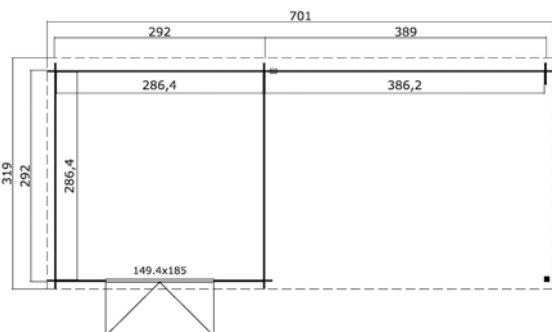

Specificaties

*alle maatvoeringen zijn circa maten

Houtsoort:	noord-europees vuren
Wanddikte:	28 mm
Funderingsmaat (bxh):	681 x 292 cm
Vloer oppervlak:	19,3 m²
Zijwandhoogte	188 cm
Nokhoogte	217 cm
Buitenmaat (bxh):	701 x 312 cm
Dakmaat (bxh):	701 x 319 cm
Dakoverstek voorzijde:	10 cm
Dakhelling:	4 °
Deuropening (bxh):	141,8 x 179,4 cm
Raamopening (bxh):	niet van toepassing
Raam type:	niet van toepassing
Beglazing:	4 mm helder glas
Dakbedekking:	incl. asfaltpapier
Vloer:	excl. vloer

Uitvoeringen & opties

1005923 St. Louis 681x292 Onbehandeld vuren

Verduurzaamd middels groene druk-impregnatie:

1008811 St. Louis 681x292 Olijfgroen Geïmpregneerd

Opties:

- 1045619 Vloerpakket Tuinhuis 3 x 3 M2 + 2 balken
- 651081 Set 6x Fundamentbalk Geïmpregneerd 300cm
- 1015954 Set 6x Fundamentbalk Composiet 300cm
- 1010625 Set 6x Fundamentbalk Hardhout 300cm
- 1017249 EPDM Rubberfolie Dakpakket compleet 7034
- 1017216 Dakgootset Ø10cm / E700cm
- 679337 Ventilatie rooster set

Voor meer informatie, afbeeldingen en handleidingen
kijk op: www.outdoorlifeproducts.com