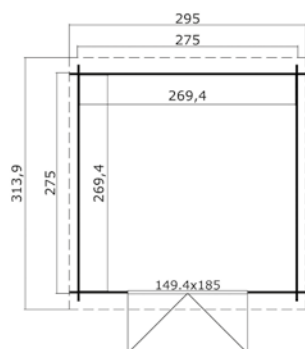

Voor meer informatie, afbeeldingen en handleidingen
kijk op: www.outdoorlifeproducts.com

Specificaties

**alle maatvoeringen zijn circa maten*

Houtsoort:	noord-europees vuren
Wanddikte:	28 mm
Funderingsmaat (bxh):	275 x 380 cm
Vloer oppervlak:	10,1 m ²
Zijwandhoogte	194 cm
Nokhoogte	234 cm
Buitenmaat (bxh):	295 x 400 cm
Dakmaat (bxh):	320 x 400 cm
Dakoverstek voorzijde:	10 cm
Dakhelling:	16 °
Deuropening (bxh):	141,8 x 179,4 cm
Raamopening (bxh):	niet van toepassing
Raam type:	niet van toepassing
Beglazing:	4 mm helder glas
Dakbedekking:	incl. asfaltpapier
Vloer:	excl. vloer

Voor meer informatie, afbeeldingen en handleidingen
kijk op: www.outdoorlifeproducts.com

Nadia 275x230 Olijfgroen geïmpregneerd

Specificaties

*alle maatvoeringen zijn circa maten

Houtsoort:	noord-europees vuren
Wanddikte:	28 mm
Funderingsmaat (bx):	275 x 230 cm
Vloer oppervlak:	6 m ²
Zijwandhoogte	188 cm
Nokhoogte	217 cm
Buitenmaat (bx):	295 x 250 cm
Dakmaat (bx):	295 x 269 cm
Dakoverstek voorzijde:	20 cm
Dakhelling:	6 °
Deuropening (bx):	141,8 x 179,3 cm
Raamopening (bx):	niet van toepassing
Raam type:	niet van toepassing
Beglazing:	4 mm helder glas
Dakbedekking:	incl. asfaltpapier
Vloer:	excl. vloer

Voor meer informatie, afbeeldingen en handleidingen
kijk op: www.outdoorlifeproducts.com

Nadia 275x275 Olijfgroen Geïmpregneerd

Specificaties

*alle maatvoeringen zijn circa maten

Houtsoort:	noord-europees vuren
Wanddikte:	28 mm
Funderingsmaat (bxh):	275 x 275 cm
Vloer oppervlak:	7,3 m ²
Zijwandhoogte	188 cm
Nokhoogte	217 cm
Buitenmaat (bxh):	295 x 295 cm
Dakmaat (bxh):	295 x 314 cm
Dakoverstek voorzijde:	20 cm
Dakhelling:	5 °
Deuropening (bxh):	141,8 x 179,2 cm
Raamopening (bxh):	niet van toepassing
Raam type:	niet van toepassing
Beglazing:	4 mm helder glas
Dakbedekking:	incl. asfaltpapier
Vloer:	excl. vloer