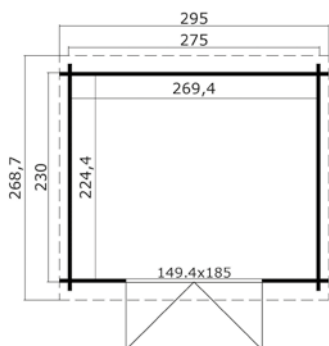

Voor meer informatie, afbeeldingen en handleidingen
kijk op: www.outdoorlifeproducts.com

Specificaties

**alle maatvoeringen zijn circa maten*

Houtsoort:	noord-europees vuren
Wanddikte:	28 mm
Funderingsmaat (bxh):	275 x 380 cm
Vloer oppervlak:	10,1 m ²
Zijwandhoogte	194 cm
Nokhoogte	234 cm
Buitenmaat (bxh):	295 x 400 cm
Dakmaat (bxh):	320 x 400 cm
Dakoverstek voorzijde:	10 cm
Dakhelling:	16 °
Deuropening (bxh):	141,8 x 179,4 cm
Raamopening (bxh):	niet van toepassing
Raam type:	niet van toepassing
Beglazing:	4 mm helder glas
Dakbedekking:	incl. asfaltpapier
Vloer:	excl. vloer

Voor meer informatie, afbeeldingen en handleidingen
kijk op: www.outdoorlifeproducts.com

Nadia 275x175 Onbehandeld vuren

Specificaties

*alle maatvoeringen zijn circa maten

Houtsoort:	noord-europees vuren
Wanddikte:	28 mm
Funderingsmaat (bxh):	275 x 175 cm
Vloer oppervlak:	4,6 m ²
Zijwandhoogte	188 cm
Nokhoogte	217 cm
Buitenmaat (bxh):	295 x 195 cm
Dakmaat (bxh):	295 x 213 cm
Dakoverstek voorzijde:	20 cm
Dakhelling:	8 °
Deuropening (bxh):	141,8 x 179,4 cm
Raamopening (bxh):	niet van toepassing
Raam type:	niet van toepassing
Beglazing:	4 mm helder glas
Dakbedekking:	incl. asfaltpapier
Vloer:	excl. vloer

Voor meer informatie, afbeeldingen en handleidingen
kijk op: www.outdoorlifeproducts.com

Nadia 275x230 Olijfgroen geïmpregneerd

Specificaties

*alle maatvoeringen zijn circa maten

Houtsoort:	noord-europees vuren
Wanddikte:	28 mm
Funderingsmaat (bx):	275 x 230 cm
Vloer oppervlak:	6 m ²
Zijwandhoogte	188 cm
Nokhoogte	217 cm
Buitenmaat (bx):	295 x 250 cm
Dakmaat (bx):	295 x 269 cm
Dakoverstek voorzijde:	20 cm
Dakhelling:	6 °
Deuropening (bx):	141,8 x 179,3 cm
Raamopening (bx):	niet van toepassing
Raam type:	niet van toepassing
Beglazing:	4 mm helder glas
Dakbedekking:	incl. asfaltpapier
Vloer:	excl. vloer