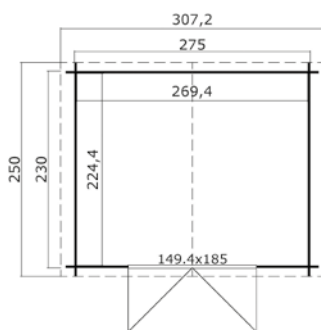

Voor meer informatie, afbeeldingen en handleidingen
kijk op: www.outdoorlifeproducts.com

Indi 230x230 Olijfgroen geïmpregneerd

Specificaties

*alle maatvoeringen zijn circa maten

Houtsoort:	noord-europees vuren
Wanddikte:	28 mm
Funderingsmaat (bxh):	230 x 230 cm
Vloer oppervlak:	5 m ²
Zijwandhoogte	188 cm
Nokhoogte	217 cm
Buitenmaat (bxh):	250 x 250 cm
Dakmaat (bxh):	250 x 269 cm
Dakoverstek voorzijde:	20 cm
Dakhelling:	6 °
Deuropening (bxh):	141,8 x 179,2 cm
Raamopening (bxh):	niet van toepassing
Raam type:	niet van toepassing
Beglazing:	4 mm helder glas
Dakbedekking:	incl. asfaltpapier
Vloer:	excl. vloer

Voor meer informatie, afbeeldingen en handleidingen
kijk op: www.outdoorlifeproducts.com

Norah 275x230 Olijfgroen Geïmpregneerd

Specificaties

**alle maatvoeringen zijn circa maten*

Houtsoort:	noord-europees vuren
Wanddikte:	28 mm
Funderingsmaat (bxh):	275 x 230 cm
Vloer oppervlak:	6 m ²
Zijwandhoogte	194 cm
Nokhoogte	234 cm
Buitenmaat (bxh):	295 x 250 cm
Dakmaat (bxh):	307 x 250 cm
Dakoverstek voorzijde:	10 cm
Dakhelling:	16 °
Deuropening (bxh):	141,8 x 179,4 cm
Raamopening (bxh):	niet van toepassing
Raam type:	niet van toepassing
Beglazing:	4 mm helder glas
Dakbedekking:	incl. asfaltpapier
Vloer:	excl. vloer

Voor meer informatie, afbeeldingen en handleidingen
kijk op: www.outdoorlifeproducts.com

Norah 275x275 Onbehandeld vuren

Specificaties

*alle maatvoeringen zijn circa maten

Houtsoort:	noord-europees vuren
Wanddikte:	28 mm
Funderingsmaat (bxh):	275 x 275 cm
Vloer oppervlak:	7,3 m ²
Zijwandhoogte	194 cm
Nokhoogte	234 cm
Buitenmaat (bxh):	295 x 295 cm
Dakmaat (bxh):	307 x 295 cm
Dakoverstek voorzijde:	10 cm
Dakhelling:	16 °
Deuropening (bxh):	141,8 x 179,4 cm
Raamopening (bxh):	niet van toepassing
Raam type:	niet van toepassing
Beglazing:	4 mm helder glas
Dakbedekking:	incl. asfaltpapier
Vloer:	excl. vloer