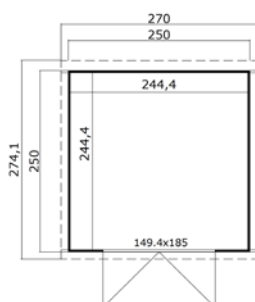

BLOKHUTTEN & CHALETS

Kibo 1 Onbehandeld vuren

Specificaties

*alle maatvoeringen zijn circa maten

Houtsoort:	noord-europees vuren
Wanddikte:	28 mm
Funderingsmaat (bxh):	200 x 200 cm
Vloer oppervlak:	3,78 m ²
Zijwandhoogte	222 cm
Nokhoogte	245 cm
Buitenmaat (bxh):	200 x 200 cm
Dakmaat (bxh):	220 x 224 cm
Dakoverstek voorzijde:	10 cm
Dakhelling:	7 °
Deuropening (bxh):	141,8 x 179,2 cm
Raamopening (bxh):	niet van toepassing
Raam type:	vast raam
Beglazing:	1,5 mm PE- kunststof helder glas
Dakbedekking:	exclusief
Vloer:	exclusief

Houtsoort:	noord-europees vuren
Wanddikte:	28 mm
Funderingsmaat (bxh):	200 x 250 cm
Vloer oppervlak:	4,75 m ²
Zijwandhoogte	222 cm
Nokhoogte	245 cm
Buitenmaat (bxh):	200 x 250 cm
Dakmaat (bxh):	220 x 274 cm
Dakoverstek voorzijde:	10 cm
Dakhelling:	7 °
Deuropening (bxh):	141,8 x 179,2 cm
Raamopening (bxh):	niet van toepassing
Raam type:	vast raam
Beglazing:	1,5 mm PE- kunststof helder glas
Dakbedekking:	exclusief
Vloer:	exclusief

Voor meer informatie, afbeeldingen en handleidingen
kijk op: www.outdoorlifeproducts.com

Kibo 3 Onbehandeld vuren

Specificaties

*alle maatvoeringen zijn circa maten

Houtsoort:	noord-europees vuren
Wanddikte:	28 mm
Funderingsmaat (bxh):	250 x 250 cm
Vloer oppervlak:	5,97 m ²
Zijwandhoogte	222 cm
Nokhoogte	245 cm
Buitenmaat (bxh):	250 x 250 cm
Dakmaat (bxh):	270 x 274 cm
Dakoverstek voorzijde:	10 cm
Dakhelling:	7 °
Deuropening (bxh):	141,8 x 179,2 cm
Raamopening (bxh):	niet van toepassing
Raam type:	vast raam
Beglazing:	1,5 mm PE- kunststof helder glas
Dakbedekking:	exclusief
Vloer:	exclusief