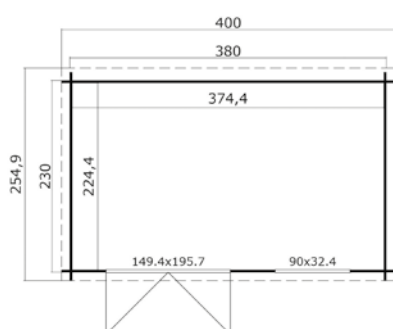

Voor meer informatie, afbeeldingen en handleidingen
kijk op: www.outdoorlifeproducts.com

Amira 380x230 Onbehandeld vuren

Specificaties

*alle maatvoeringen zijn circa maten

Houtsoort:	noord-europees vuren
Wanddikte:	28 mm
Funderingsmaat (bxh):	380 x 230 cm
Vloer oppervlak:	8,4 m ²
Zijwandhoogte	188 cm
Nokhoogte	217 cm
Buitenmaat (bxh):	400 x 250 cm
Dakmaat (bxh):	400 x 269 cm
Dakoverstek voorzijde:	20 cm
Dakhelling:	6 °
Deuropening (bxh):	141,8 x 179,4 cm
Raamopening (bxh):	58,5 x 78,2 cm
Raam type:	draai-kiepraam
Beglazing:	4 mm helder glas
Dakbedekking:	incl. asfaltpapier
Vloer:	excl. vloer

Voor meer informatie, afbeeldingen en handleidingen
kijk op: www.outdoorlifeproducts.com

Amira 380x275 Olijfgroen geïmpregneerd

Specificaties

*alle maatvoeringen zijn circa maten

Houtsoort:	noord-europees vuren
Wanddikte:	28 mm
Funderingsmaat (bxh):	380 x 275 cm
Vloer oppervlak:	10,1 m ²
Zijwandhoogte	188 cm
Nokhoogte	217 cm
Buitenmaat (bxh):	400 x 295 cm
Dakmaat (bxh):	400 x 314 cm
Dakoverstek voorzijde:	20 cm
Dakhelling:	6 °
Deuropening (bxh):	141,8 x 179,2 cm
Raamopening (bxh):	58,5 x 78,2 cm
Raam type:	draai-kiepraam
Beglazing:	4 mm helder glas
Dakbedekking:	incl. asfaltpapier
Vloer:	excl. vloer

Voor meer informatie, afbeeldingen en handleidingen
kijk op: www.outdoorlifeproducts.com

Timian 380x230 Onbehandeld vuren

Specificaties

*alle maatvoeringen zijn circa maten

Houtsoort:	noord-europees vuren
Wanddikte:	28 mm
Funderingsmaat (bxh):	380 x 230 cm
Vloer oppervlak:	8,4 m ²
Zijwandhoogte	211 cm
Nokhoogte	217 cm
Buitenmaat (bxh):	400 x 250 cm
Dakmaat (bxh):	400 x 255 cm
Dakoverstek voorzijde:	10 cm
Dakhelling:	2 °
Deuropening (bxh):	148,8 x 187,5 cm
Raamopening (bxh):	82 x 24,4 cm
Raam type:	vast raam
Beglazing:	4 mm helder glas
Dakbedekking:	incl. asfaltpapier
Vloer:	excl. vloer