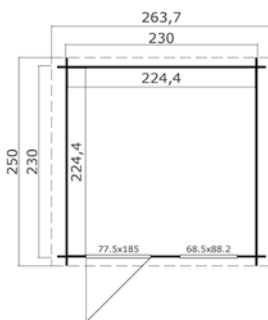

Specificaties

*alle maatvoeringen zijn circa maten

Houtsoort:	noord-europees vuren
Wanddikte:	28 mm
Funderingsmaat (bxh):	230 x 230 cm
Vloer oppervlak:	5 m²
Zijwandhoogte	194 cm
Nokhoogte	234 cm
Buitenmaat (bxh):	250 x 250 cm
Dakmaat (bxh):	263 x 250 cm
Dakoverstek voorzijde:	10 cm
Dakhelling:	20 °
Deuropening (bxh):	70 x 179,3 cm
Raamopening (bxh):	58,5 x 78,2 cm
Raam type:	draai-kiepraam
Beglazing:	4 mm helder glas
Dakbedekking:	Exclusief
Vloer:	incl. vloer

Uitvoeringen & opties

1012867 Wels 230x230 Onbehandeld vuren

Verduurzaamd middels groene druk-impregnatie:

1012948 Wels 230x230 Olijfgroen Geïmpregneerd

Opties:

1006007	Shingles Zwart / 3 pak incl. nagels
1005985	Shingles Rood / 3 pak incl. nagels
1005941	Shingles Groen / 3 pak incl. nagels
1017218	Dakgootset Ø10cm / D300cm
679337	Ventilatie rooster set

Voor meer informatie, afbeeldingen en handleidingen

kijk op: www.outdoorlifeproducts.com