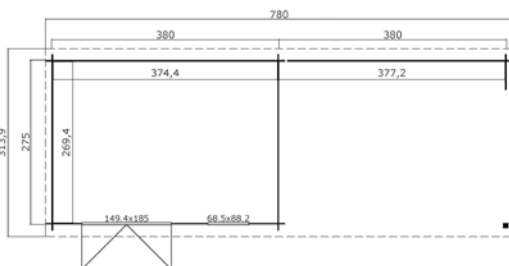

Voor meer informatie, afbeeldingen en handleidingen
kijk op: www.outdoorlifeproducts.com

Helena 472x230 Olijfgroen geïmpregneerd

Specificaties

*alle maatvoeringen zijn circa maten

Houtsoort:	noord-europees vuren
Wanddikte:	28 mm
Funderingsmaat (bxh):	472 x 230 cm
Vloer oppervlak:	10,5 m ²
Zijwandhoogte	205 cm
Nokhoogte	217 cm
Buitenmaat (bxh):	492,2 x 250 cm
Dakmaat (bxh):	492 x 254 cm
Dakoverstek voorzijde:	10 cm
Dakhelling:	2 °
Deuropening (bxh):	141,8 x 179,2 cm
Raamopening (bxh):	niet van toepassing
Raam type:	niet van toepassing
Beglazing:	4 mm helder glas
Dakbedekking:	incl. asfaltpapier
Vloer:	excl. vloer

Voor meer informatie, afbeeldingen en handleidingen
kijk op: www.outdoorlifeproducts.com

Aida 760x275 Onbehandeld vuren

Specificaties

*alle maatvoeringen zijn circa maten

Houtsoort:	noord-europees vuren
Wanddikte:	28 mm
Funderingsmaat (bxh):	760 x 275 cm
Vloer oppervlak:	20,3 m ²
Zijwandhoogte	188 cm
Nokhoogte	217 cm
Buitenmaat (bxh):	780 x 295 cm
Dakmaat (bxh):	780 x 315 cm
Dakoverstek voorzijde:	20 cm
Dakhelling:	5 °
Deuropening (bxh):	141,8 x 179,4 cm
Raamopening (bxh):	58,5 x 78,2 cm
Raam type:	draai-kiepraam
Beglazing:	4 mm helder glas
Dakbedekking:	incl. asfaltpapier
Vloer:	excl. vloer