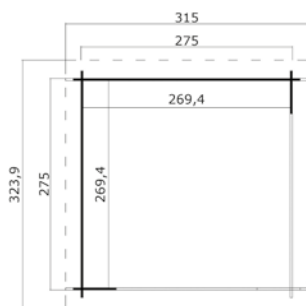

Specificaties

*alle maatvoeringen zijn circa maten

Houtsoort:	noord-europees vuren
Wanddikte:	28 mm
Funderingsmaat (bxh):	275 x 275 cm
Vloer oppervlak:	7,3 m²
Zijwandhoogte	222 cm
Nokhoogte	251 cm
Buitenmaat (bxh):	295 x 295 cm
Dakmaat (bxh):	315 x 324 cm
Dakoverstek voorzijde:	25 cm
Dakhelling:	5 °
Deuropening (bxh):	niet van toepassing
Raamopening (bxh):	niet van toepassing
Raam type:	niet van toepassing
Beglazing:	niet van toepassing
Dakbedekking:	incl. asfaltpapier
Vloer:	excl. vloer

Uitvoeringen & opties

1041187 Lara 275x275 Onbehandeld vuren

Verduurzaamd middels groene druk-impregnatie:

1041188 Lara 275x275 Olijfgroen Geïmpregneerd

Opties:

651050	Set 3x Fundamentbalk Geïmpregneerd 300cm
1015951	Set 3x Fundamentbalk Composiet 300cm
1010622	Set 3x Fundamentbalk Hardhout 300cm
1017242	EPDM Rubberfolie Dakpakket compleet 3434
1017212	Dakgootset Ø10cm / E300cm

Voor meer informatie, afbeeldingen en handleidingen
kijk op: www.outdoorlifeproducts.com