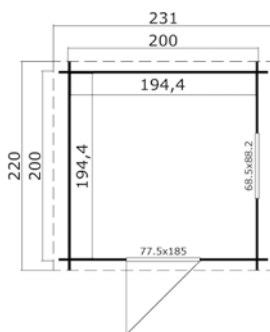

Houtsoort:	noord-europees vuren
Wanddikte:	28 mm
Funderingsmaat (bxh):	200 x 250 cm
Vloer oppervlak:	4,75 m ²
Zijwandhoogte	222 cm
Nokhoogte	245 cm
Buitenmaat (bxh):	200 x 250 cm
Dakmaat (bxh):	220 x 274 cm
Dakoverstek voorzijde:	10 cm
Dakhelling:	7 °
Deuropening (bxh):	141,8 x 179,2 cm
Raamopening (bxh):	niet van toepassing
Raam type:	vast raam
Beglazing:	1,5 mm PE- kunststof helder glas
Dakbedekking:	exclusief
Vloer:	exclusief

Voor meer informatie, afbeeldingen en handleidingen
kijk op: www.outdoorlifeproducts.com

Kibo 3 Onbehandeld vuren

Specificaties

*alle maatvoeringen zijn circa maten

Houtsoort:	noord-europees vuren
Wanddikte:	28 mm
Funderingsmaat (bxh):	250 x 250 cm
Vloer oppervlak:	5,97 m ²
Zijwandhoogte	222 cm
Nokhoogte	245 cm
Buitenmaat (bxh):	250 x 250 cm
Dakmaat (bxh):	270 x 274 cm
Dakoverstek voorzijde:	10 cm
Dakhelling:	7 °
Deuropening (bxh):	141,8 x 179,2 cm
Raamopening (bxh):	niet van toepassing
Raam type:	vast raam
Beglazing:	1,5 mm PE- kunststof helder glas
Dakbedekking:	exclusief
Vloer:	exclusief

Voor meer informatie, afbeeldingen en handleidingen
kijk op: www.outdoorlifeproducts.com

Wels 200x200 Onbehandeld vuren

Specificaties

**alle maatvoeringen zijn circa maten*

Houtsoort:	noord-europees vuren
Wanddikte:	28 mm
Funderingsmaat (bxh):	200 x 200 cm
Vloer oppervlak:	3,8 m ²
Zijwandhoogte	194 cm
Nokhoogte	234 cm
Buitenmaat (bxh):	220 x 220 cm
Dakmaat (bxh):	231 x 220 cm
Dakoverstek voorzijde:	10 cm
Dakhelling:	23 °
Deuropening (bxh):	70 x 179,3 cm
Raamopening (bxh):	58,5 x 78,2 cm
Raam type:	draai-kiepraam
Beglazing:	4 mm helder glas
Dakbedekking:	Exclusief
Vloer:	incl. vloer