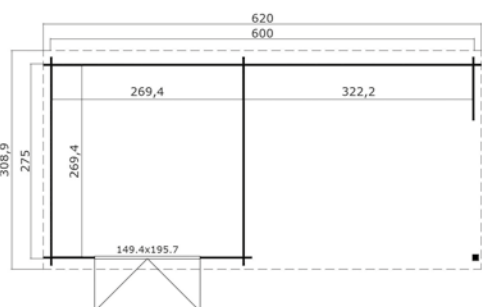

Voor meer informatie, afbeeldingen en handleidingen
kijk op: www.outdoorlifeproducts.com

Sunniva 570x275 Olijfgroen geïmpregneerd

Specificaties

*alle maatvoeringen zijn circa maten

Houtsoort:	noord-europees vuren
Wanddikte:	28 mm
Funderingsmaat (bxh):	570 x 275 cm
Vloer oppervlak:	15,2 m ²
Zijwandhoogte	200 cm
Nokhoogte	228 cm
Buitenmaat (bxh):	590 x 295 cm
Dakmaat (bxh):	590 x 303 cm
Dakoverstek voorzijde:	10 cm
Dakhelling:	5 °
Deuropening (bxh):	139,4 x 187,5 cm
Raamopening (bxh):	niet van toepassing
Raam type:	niet van toepassing
Beglazing:	4 mm helder glas
Dakbedekking:	incl. asfaltpapier
Vloer:	excl. vloer

Voor meer informatie, afbeeldingen en handleidingen
kijk op: www.outdoorlifeproducts.com

Manuel 600x275 Onbehandeld vuren

Specificaties

*alle maatvoeringen zijn circa maten

Houtsoort:	noord-europees vuren
Wanddikte:	28 mm
Funderingsmaat (bxh):	600 x 275 cm
Vloer oppervlak:	16 m ²
Zijwandhoogte	200 cm
Nokhoogte	228 cm
Buitenmaat (bxh):	620 x 295 cm
Dakmaat (bxh):	620 x 309 cm
Dakoverstek voorzijde:	15 cm
Dakhelling:	6 °
Deuropening (bxh):	148,8 x 187,5 cm
Raamopening (bxh):	niet van toepassing
Raam type:	niet van toepassing
Beglazing:	4 mm helder glas
Dakbedekking:	incl. asfaltpapier
Vloer:	excl. vloer