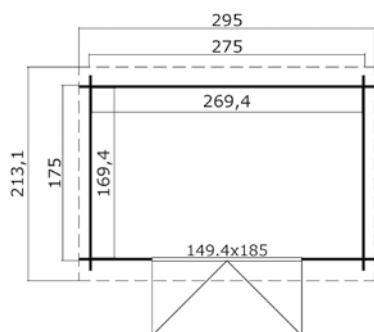

Voor meer informatie, afbeeldingen en handleidingen
kijk op: www.outdoorlifeproducts.com

Norah 275x275 Onbehandeld vuren

Specificaties

*alle maatvoeringen zijn circa maten

Houtsoort:	noord-europees vuren
Wanddikte:	28 mm
Funderingsmaat (bxh):	275 x 275 cm
Vloer oppervlak:	7,3 m ²
Zijwandhoogte	194 cm
Nokhoogte	234 cm
Buitenmaat (bxh):	295 x 295 cm
Dakmaat (bxh):	307 x 295 cm
Dakoverstek voorzijde:	10 cm
Dakhelling:	16 °
Deuropening (bxh):	141,8 x 179,4 cm
Raamopening (bxh):	niet van toepassing
Raam type:	niet van toepassing
Beglazing:	4 mm helder glas
Dakbedekking:	incl. asfaltpapier
Vloer:	excl. vloer

Voor meer informatie, afbeeldingen en handleidingen
kijk op: www.outdoorlifeproducts.com

Specificaties

**alle maatvoeringen zijn circa maten*

Houtsoort:	noord-europees vuren
Wanddikte:	28 mm
Funderingsmaat (bxh):	275 x 380 cm
Vloer oppervlak:	10,1 m ²
Zijwandhoogte	194 cm
Nokhoogte	234 cm
Buitenmaat (bxh):	295 x 400 cm
Dakmaat (bxh):	320 x 400 cm
Dakoverstek voorzijde:	10 cm
Dakhelling:	16 °
Deuropening (bxh):	141,8 x 179,4 cm
Raamopening (bxh):	niet van toepassing
Raam type:	niet van toepassing
Beglazing:	4 mm helder glas
Dakbedekking:	incl. asfaltpapier
Vloer:	excl. vloer

Voor meer informatie, afbeeldingen en handleidingen
kijk op: www.outdoorlifeproducts.com

Nadia 275x175 Onbehandeld vuren

Specificaties

*alle maatvoeringen zijn circa maten

Houtsoort:	noord-europees vuren
Wanddikte:	28 mm
Funderingsmaat (bxh):	275 x 175 cm
Vloer oppervlak:	4,6 m ²
Zijwandhoogte	188 cm
Nokhoogte	217 cm
Buitenmaat (bxh):	295 x 195 cm
Dakmaat (bxh):	295 x 213 cm
Dakoverstek voorzijde:	20 cm
Dakhelling:	8 °
Deuropening (bxh):	141,8 x 179,4 cm
Raamopening (bxh):	niet van toepassing
Raam type:	niet van toepassing
Beglazing:	4 mm helder glas
Dakbedekking:	incl. asfaltpapier
Vloer:	excl. vloer