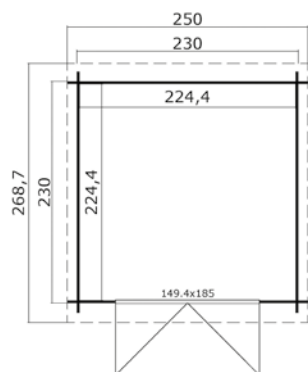

Voor meer informatie, afbeeldingen en handleidingen
kijk op: www.outdoorlifeproducts.com

Ingo 230x230 Onbehandeld vuren

Specificaties

*alle maatvoeringen zijn circa maten

Houtsoort:	noord-europees vuren
Wanddikte:	28 mm
Funderingsmaat (bxh):	230 x 230 cm
Vloer oppervlak:	5 m ²
Zijwandhoogte	194 cm
Nokhoogte	222 cm
Buitenmaat (bxh):	250 x 250 cm
Dakmaat (bxh):	262 x 250 cm
Dakoverstek voorzijde:	10 cm
Dakhelling:	14 °
Deuropening (bxh):	141,8 x 179,4 cm
Raamopening (bxh):	niet van toepassing
Raam type:	niet van toepassing
Beglazing:	4 mm helder glas
Dakbedekking:	incl. asfaltpapier
Vloer:	excl. vloer

Voor meer informatie, afbeeldingen en handleidingen
kijk op: www.outdoorlifeproducts.com

Indi 230x175 Olijfgroen Geïmpregneerd

Specificaties

*alle maatvoeringen zijn circa maten

Houtsoort:	noord-europees vuren
Wanddikte:	28 mm
Funderingsmaat (bxh):	230 x 175 cm
Vloer oppervlak:	3,8 m ²
Zijwandhoogte	188 cm
Nokhoogte	217 cm
Buitenmaat (bxh):	250 x 195 cm
Dakmaat (bxh):	250 x 213 cm
Dakoverstek voorzijde:	20 cm
Dakhelling:	8 °
Deuropening (bxh):	141,8 x 179,4 cm
Raamopening (bxh):	niet van toepassing
Raam type:	niet van toepassing
Beglazing:	4 mm helder glas
Dakbedekking:	incl. asfaltpapier
Vloer:	excl. vloer

Voor meer informatie, afbeeldingen en handleidingen
kijk op: www.outdoorlifeproducts.com

Indi 230x230 Olijfgroen geïmpregneerd

Specificaties

*alle maatvoeringen zijn circa maten

Houtsoort:	noord-europees vuren
Wanddikte:	28 mm
Funderingsmaat (bxh):	230 x 230 cm
Vloer oppervlak:	5 m ²
Zijwandhoogte	188 cm
Nokhoogte	217 cm
Buitenmaat (bxh):	250 x 250 cm
Dakmaat (bxh):	250 x 269 cm
Dakoverstek voorzijde:	20 cm
Dakhelling:	6 °
Deuropening (bxh):	141,8 x 179,2 cm
Raamopening (bxh):	niet van toepassing
Raam type:	niet van toepassing
Beglazing:	4 mm helder glas
Dakbedekking:	incl. asfaltpapier
Vloer:	excl. vloer