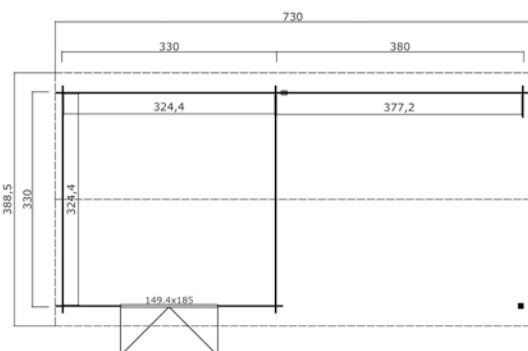

Voor meer informatie, afbeeldingen en handleidingen
kijk op: www.outdoorlifeproducts.com

Rosea 425x300 Olijfgroen geïmpregneerd

Specificaties

*alle maatvoeringen zijn circa maten

Houtsoort:	noord-europees vuren
Wanddikte:	34 mm
Funderingsmaat (bxh):	425 x 300 cm
Vloer oppervlak:	12,3 m ²
Zijwandhoogte	211 cm
Nokhoogte	274 cm
Buitenmaat (bxh):	445 x 320 cm
Dakmaat (bxh):	465 x 406 cm
Dakoverstek voorzijde:	69 cm
Dakhelling:	16 °
Deuropening (bxh):	niet van toepassing
Raamopening (bxh):	niet van toepassing
Raam type:	niet van toepassing
Beglazing:	niet van toepassing
Dakbedekking:	incl. asfaltpapier
Vloer:	excl. vloer

Voor meer informatie, afbeeldingen en handleidingen
kijk op: www.outdoorlifeproducts.com

Maribel 680x300 Olijfgroen geïmpregneerd

Specificaties

*alle maatvoeringen zijn circa maten

Houtsoort:	noord-europees vuren
Wanddikte:	34 mm
Funderingsmaat (bxh):	680 x 300 cm
Vloer oppervlak:	19,7 m ²
Zijwandhoogte	211 cm
Nokhoogte	274 cm
Buitenmaat (bxh):	700 x 320 cm
Dakmaat (bxh):	720 x 419 cm
Dakoverstek voorzijde:	68 cm
Dakhelling:	16 °
Deuropening (bxh):	139,4 x 187,5 cm
Raamopening (bxh):	niet van toepassing
Raam type:	niet van toepassing
Beglazing:	4 mm helder glas
Dakbedekking:	incl. asfaltpapier
Vloer:	excl. vloer

Voor meer informatie, afbeeldingen en handleidingen
kijk op: www.outdoorlifeproducts.com

Madita 710x330 Onbehandeld vuren

Specificaties

*alle maatvoeringen zijn circa maten

Houtsoort:	noord-europees vuren
Wanddikte:	28 mm
Funderingsmaat (bxh):	710 x 330 cm
Vloer oppervlak:	22,9 m ²
Zijwandhoogte	211 cm
Nokhoogte	251 cm
Buitenmaat (bxh):	730 x 350 cm
Dakmaat (bxh):	730 x 398 cm
Dakoverstek voorzijde:	29 cm
Dakhelling:	14 °
Deuropening (bxh):	139,4 x 187,5 cm
Raamopening (bxh):	niet van toepassing
Raam type:	niet van toepassing
Beglazing:	4 mm helder glas
Dakbedekking:	incl. asfaltpapier
Vloer:	excl. vloer