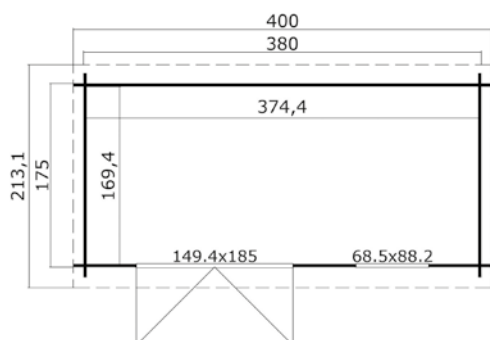

Voor meer informatie, afbeeldingen en handleidingen
kijk op: www.outdoorlifeproducts.com

Baltimore 292x230 Onbehandeld vuren

Specificaties

*alle maatvoeringen zijn circa maten

Houtsoort:	noord-europees vuren
Wanddikte:	28 mm
Funderingsmaat (bxh):	292 x 230 cm
Vloer oppervlak:	6,4 m ²
Zijwandhoogte	194 cm
Nokhoogte	222 cm
Buitenmaat (bxh):	312 x 250 cm
Dakmaat (bxh):	324 x 290 cm
Dakoverstek voorzijde:	50 cm
Dakhelling:	11 °
Deuropening (bxh):	141,8 x 179,4 cm
Raamopening (bxh):	niet van toepassing
Raam type:	niet van toepassing
Beglazing:	4 mm helder glas
Dakbedekking:	incl. asfaltpapier
Vloer:	excl. vloer

Voor meer informatie, afbeeldingen en handleidingen
kijk op: www.outdoorlifeproducts.com

Amira 380x275 Olijfgroen Geïmpregneerd

Specificaties

*alle maatvoeringen zijn circa maten

Houtsoort:	noord-europees vuren
Wanddikte:	28 mm
Funderingsmaat (bxh):	380 x 175 cm
Vloer oppervlak:	6,3 m ²
Zijwandhoogte	188 cm
Nokhoogte	217 cm
Buitenmaat (bxh):	400 x 195 cm
Dakmaat (bxh):	400 x 213 cm
Dakoverstek voorzijde:	20 cm
Dakhelling:	8 °
Deuropening (bxh):	141,8 x 179,2 cm
Raamopening (bxh):	58,5 x 78,2 cm
Raam type:	draai-kiepraam
Beglazing:	4 mm helder glas
Dakbedekking:	incl. asfaltpapier
Vloer:	excl. vloer

Voor meer informatie, afbeeldingen en handleidingen
kijk op: www.outdoorlifeproducts.com

Amira 380x230 Onbehandeld vuren

Specificaties

*alle maatvoeringen zijn circa maten

Houtsoort:	noord-europees vuren
Wanddikte:	28 mm
Funderingsmaat (bxh):	380 x 230 cm
Vloer oppervlak:	8,4 m ²
Zijwandhoogte	188 cm
Nokhoogte	217 cm
Buitenmaat (bxh):	400 x 250 cm
Dakmaat (bxh):	400 x 269 cm
Dakoverstek voorzijde:	20 cm
Dakhelling:	6 °
Deuropening (bxh):	141,8 x 179,4 cm
Raamopening (bxh):	58,5 x 78,2 cm
Raam type:	draai-kiepraam
Beglazing:	4 mm helder glas
Dakbedekking:	incl. asfaltpapier
Vloer:	excl. vloer