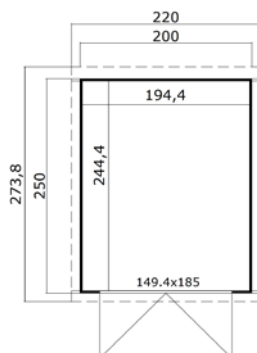

Kibo 2 Onbehandeld vuren

Uitvoeringen & opties

1046085 Kibo 2 200x250 Onbehandeld vuren

Specificaties

*alle maatvoeringen zijn circa maten

Houtsoort:	noord-europees vuren
Wanddikte:	28 mm
Funderingsmaat (bxh):	200 x 250 cm
Vloer oppervlak:	4,75 m²
Zijwandhoogte	222 cm
Nokhoogte	245 cm
Buitenmaat (bxh):	200 x 250 cm
Dakmaat (bxh):	220 x 274 cm
Dakoverstek voorzijde:	10 cm
Dakhelling:	7 °
Deuropening (bxh):	141,8 x 179,2 cm
Raamopening (bxh):	niet van toepassing
Raam type:	vast raam
Beglazing:	1,5 mm PE- kunststof helder glas
Dakbedekking:	exclusief
Vloer:	exclusief

Opties:

1043171	Vloerpakket Tuinhuis 2 x 3 m2
651050	Set 3x Fundamentbalk Geïmpregneerd 300cm
1015951	Set 3x Fundamentbalk Composiet 300cm
1010622	Set 3x Fundamentbalk Hardhout 300cm
1017239	EPDM Rubberfolie Dakpakket compleet 2830
1015470	Dakgootset Ø10cm / E200cm
679337	Ventilatie rooster set

Voor meer informatie, afbeeldingen en handleidingen
kijk op: www.outdoorlifeproducts.com