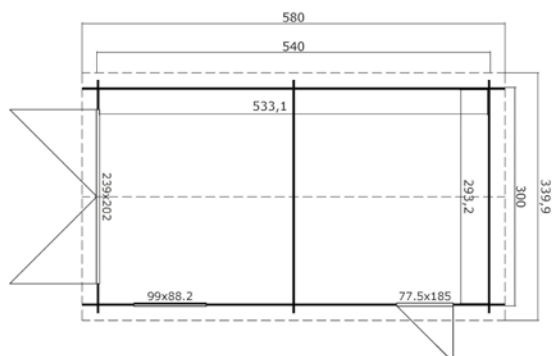

Dillon 300x540 Olijfgroen geïmpregneerd

Specificaties

*alle maatvoeringen zijn circa maten

Houtsoort:	noord-europees vuren
Wanddikte:	34 mm
Funderingsmaat (bxh):	300 x 540 cm
Vloer oppervlak:	15,6 m²
Zijwandhoogte	211 cm
Nokhoogte	274 cm
Buitenmaat (bxh):	320 x 560 cm
Dakmaat (bxh):	340 x 580 cm
Dakoverstek voorzijde:	20 cm
Dakhelling:	23 °
Deuropening (bxh):	229 x 197 cm
Raamopening (bxh):	89 x 78,2 cm
Raam type:	draai-kiepraam
Beglazing:	4 mm helder glas
Dakbedekking:	incl. asfaltpapier
Vloer:	excl. vloer

Uitvoeringen & opties

1009539 Dillon 300x540 Onbehandeld vuren

Verduurzaamd middels groene druk-impregnatie:

1009603 Dillon 300x540 Olijfgroen Geïmpregneerd

Opties:

- 651081 Set 6x Fundamentbalk Geïmpregneerd 300cm
- 1015954 Set 6x Fundamentbalk Composiet 300cm
- 1010625 Set 6x Fundamentbalk Hardhout 300cm
- 1006019 Shingles Zwart / 9 pak incl. nagels
- 1005997 Shingles Rood / 9 pak incl. nagels
- 1005953 Shingles Groen / 9 pak incl. nagels
- 1017222 Dakgootset Ø10cm / D600cm
- 679337 Ventilatie rooster set

Voor meer informatie, afbeeldingen en handleidingen
kijk op: www.outdoorlifeproducts.com