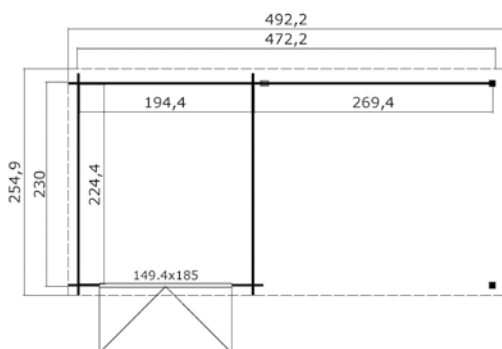

Voor meer informatie, afbeeldingen en handleidingen
kijk op: www.outdoorlifeproducts.com

Helena 472x230 Olijfgroen geïmpregneerd

Specificaties

*alle maatvoeringen zijn circa maten

Houtsoort:	noord-europees vuren
Wanddikte:	28 mm
Funderingsmaat (bxh):	472 x 230 cm
Vloer oppervlak:	10,5 m ²
Zijwandhoogte	205 cm
Nokhoogte	217 cm
Buitenmaat (bxh):	492,2 x 250 cm
Dakmaat (bxh):	492 x 254 cm
Dakoverstek voorzijde:	10 cm
Dakhelling:	2 °
Deuropening (bxh):	141,8 x 179,2 cm
Raamopening (bxh):	niet van toepassing
Raam type:	niet van toepassing
Beglazing:	4 mm helder glas
Dakbedekking:	incl. asfaltpapier
Vloer:	excl. vloer