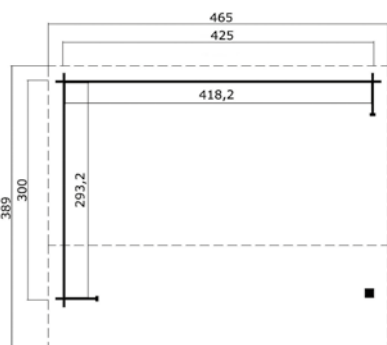

Voor meer informatie, afbeeldingen en handleidingen
kijk op: www.outdoorlifeproducts.com

Kirian 380x300 Onbehandeld vuren

Specificaties

*alle maatvoeringen zijn circa maten

Houtsoort:	noord-europees vuren
Wanddikte:	28 mm
Funderingsmaat (bxh):	380 x 300 cm
Vloer oppervlak:	11 m ²
Zijwandhoogte	211 cm
Nokhoogte	274 cm
Buitenmaat (bxh):	400 x 320 cm
Dakmaat (bxh):	420 x 406 cm
Dakoverstek voorzijde:	69 cm
Dakhelling:	16 °
Deuropening (bxh):	niet van toepassing
Raamopening (bxh):	niet van toepassing
Raam type:	niet van toepassing
Beglazing:	niet van toepassing
Dakbedekking:	incl. asfaltpapier
Vloer:	excl. vloer

Voor meer informatie, afbeeldingen en handleidingen
kijk op: www.outdoorlifeproducts.com

Rosea 425x300 Olijfgroen geïmpregneerd

Specificaties

*alle maatvoeringen zijn circa maten

Houtsoort:	noord-europees vuren
Wanddikte:	34 mm
Funderingsmaat (bxh):	425 x 300 cm
Vloer oppervlak:	12,3 m ²
Zijwandhoogte	211 cm
Nokhoogte	274 cm
Buitenmaat (bxh):	445 x 320 cm
Dakmaat (bxh):	465 x 406 cm
Dakoverstek voorzijde:	69 cm
Dakhelling:	16 °
Deuropening (bxh):	niet van toepassing
Raamopening (bxh):	niet van toepassing
Raam type:	niet van toepassing
Beglazing:	niet van toepassing
Dakbedekking:	incl. asfaltpapier
Vloer:	excl. vloer