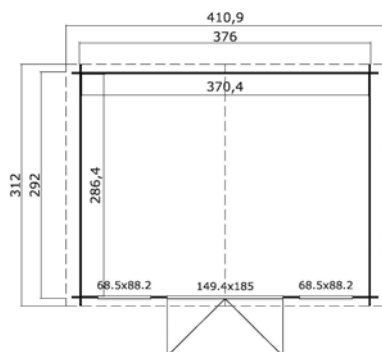

Dallas 376x292 Onbehandeld vuren

Specificaties

*alle maatvoeringen zijn circa maten

Houtsoort:	noord-europees vuren
Wanddikte:	28 mm
Funderingsmaat (bxh):	376 x 292 cm
Vloer oppervlak:	10,6 m²
Zijwandhoogte	194 cm
Nokhoogte	234 cm
Buitenmaat (bxh):	396 x 312 cm
Dakmaat (bxh):	410 x 312 cm
Dakoverstek voorzijde:	10 cm
Dakhelling:	12 °
Deuropening (bxh):	141,8 x 179,4 cm
Raamopening (bxh):	68,5 x 88,2 cm
Raam type:	vast raam
Beglazing:	4 mm helder glas
Dakbedekking:	incl. asfaltpapier
Vloer:	excl. vloer

Uitvoeringen & opties

1005916 Dallas 376x292 Onbehandeld vuren

Verduurzaamd middels groene druk-impregnatie:

1008801 Dallas 376x292 Olijfgroen Geïmpregneerd

Opties:

- 1043173 Vloerpakket Tuinhuis 4 x 3 M2
- 651074 Set 5x Fundamentbalk Geïmpregneerd 300cm
- 1015953 Set 5x Fundamentbalk Composiet 300cm
- 1010624 Set 5x Fundamentbalk Hardhout 300cm
- 1006013 Shingles Zwart / 6 pak incl. nagels
- 1005991 Shingles Rood / 6 pak incl. nagels
- 1005947 Shingles Groen / 6 pak incl. nagels
- 1017219 Dakgootset Ø10cm / D400cm
- 679337 Ventilatie rooster set

Voor meer informatie, afbeeldingen en handleidingen
kijk op: www.outdoorlifeproducts.com