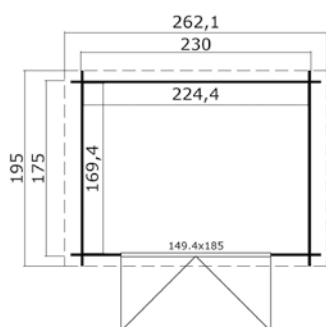

Voor meer informatie, afbeeldingen en handleidingen

kijk op: www.outdoorlifeproducts.com

Nina 275x275 Onbehandeld vuren

Specificaties

**alle maatvoeringen zijn circa maten*

Houtsoort:	noord-europees vuren
Wanddikte:	28 mm
Funderingsmaat (bxd):	275 x 230 cm
Vloer oppervlak:	6 m ²
Zijwandhoogte	194 cm
Nokhoogte	234 cm
Buitenmaat (bxd):	295 x 250 cm
Dakmaat (bxd):	307 x 250 cm
Dakoverstek voorzijde:	10 cm
Dakhelling:	16 °
Deuropening (bxd):	70,2 x 179,3 cm
Raamopening (bxd):	58,5 x 78,2 cm
Raam type:	draai-kiepraam
Beglazing:	4 mm helder glas
Dakbedekking:	incl. asfaltpapier
Vloer:	excl. vloer

Voor meer informatie, afbeeldingen en handleidingen
kijk op: www.outdoorlifeproducts.com

Nina 275x275 Olijfgroen geïmpregneerd

Specificaties

*alle maatvoeringen zijn circa maten

Houtsoort:	noord-europees vuren
Wanddikte:	28 mm
Funderingsmaat (bxh):	275 x 275 cm
Vloer oppervlak:	7,3 m ²
Zijwandhoogte	194 cm
Nokhoogte	234 cm
Buitenmaat (bxh):	295 x 295 cm
Dakmaat (bxh):	307 x 295 cm
Dakoverstek voorzijde:	10 cm
Dakhelling:	16 °
Deuropening (bxh):	70,2 x 179,3 cm
Raamopening (bxh):	58,5 x 78,2 cm
Raam type:	draai-kiepraam
Beglazing:	4 mm helder glas
Dakbedekking:	incl. asfaltpapier
Vloer:	excl. vloer

Voor meer informatie, afbeeldingen en handleidingen
kijk op: www.outdoorlifeproducts.com

Ingo 230x175 Onbehandeld vuren

Specificaties

**alle maatvoeringen zijn circa maten*

Houtsoort:	noord-europees vuren
Wanddikte:	28 mm
Funderingsmaat (bx):	230 x 175 cm
Vloer oppervlak:	3,8 m ²
Zijwandhoogte	194 cm
Nokhoogte	222 cm
Buitenmaat (bx):	250 x 195 cm
Dakmaat (bx):	262 x 195 cm
Dakoverstek voorzijde:	10 cm
Dakhelling:	14 °
Deuropening (bx):	141,8 x 179,4 cm
Raamopening (bx):	niet van toepassing
Raam type:	niet van toepassing
Beglazing:	4 mm helder glas
Dakbedekking:	incl. asfaltpapier
Vloer:	excl. vloer