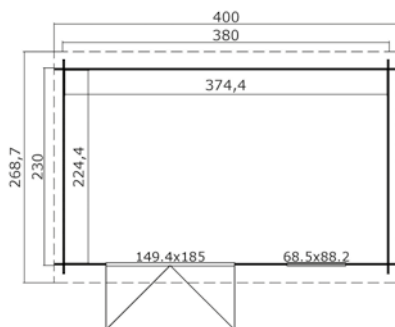

Voor meer informatie, afbeeldingen en handleidingen
kijk op: www.outdoorlifeproducts.com

Amira 380x275 Olijfgroen Geïmpregneerd

Specificaties

*alle maatvoeringen zijn circa maten

Houtsoort:	noord-europees vuren
Wanddikte:	28 mm
Funderingsmaat (bxh):	380 x 175 cm
Vloer oppervlak:	6,3 m ²
Zijwandhoogte	188 cm
Nokhoogte	217 cm
Buitenmaat (bxh):	400 x 195 cm
Dakmaat (bxh):	400 x 213 cm
Dakoverstek voorzijde:	20 cm
Dakhelling:	8 °
Deuropening (bxh):	141,8 x 179,2 cm
Raamopening (bxh):	58,5 x 78,2 cm
Raam type:	draai-kiepraam
Beglazing:	4 mm helder glas
Dakbedekking:	incl. asfaltpapier
Vloer:	excl. vloer

Voor meer informatie, afbeeldingen en handleidingen
kijk op: www.outdoorlifeproducts.com

Amira 380x230 Onbehandeld vuren

Specificaties

*alle maatvoeringen zijn circa maten

Houtsoort:	noord-europees vuren
Wanddikte:	28 mm
Funderingsmaat (bxh):	380 x 230 cm
Vloer oppervlak:	8,4 m ²
Zijwandhoogte	188 cm
Nokhoogte	217 cm
Buitenmaat (bxh):	400 x 250 cm
Dakmaat (bxh):	400 x 269 cm
Dakoverstek voorzijde:	20 cm
Dakhelling:	6 °
Deuropening (bxh):	141,8 x 179,4 cm
Raamopening (bxh):	58,5 x 78,2 cm
Raam type:	draai-kiepraam
Beglazing:	4 mm helder glas
Dakbedekking:	incl. asfaltpapier
Vloer:	excl. vloer

Voor meer informatie, afbeeldingen en handleidingen
kijk op: www.outdoorlifeproducts.com

Amira 380x275 Olijfgroen geïmpregneerd

Specificaties

*alle maatvoeringen zijn circa maten

Houtsoort:	noord-europees vuren
Wanddikte:	28 mm
Funderingsmaat (bxh):	380 x 275 cm
Vloer oppervlak:	10,1 m ²
Zijwandhoogte	188 cm
Nokhoogte	217 cm
Buitenmaat (bxh):	400 x 295 cm
Dakmaat (bxh):	400 x 314 cm
Dakoverstek voorzijde:	20 cm
Dakhelling:	6 °
Deuropening (bxh):	141,8 x 179,2 cm
Raamopening (bxh):	58,5 x 78,2 cm
Raam type:	draai-kiepraam
Beglazing:	4 mm helder glas
Dakbedekking:	incl. asfaltpapier
Vloer:	excl. vloer