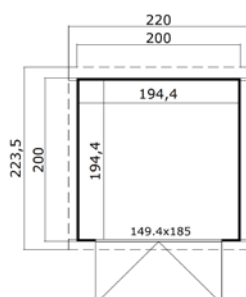

BLOKHUTTEN & CHALETS

Kibo 1 Onbehandeld vuren

Specificaties

*alle maatvoeringen zijn circa maten

Houtsoort:	noord-europees vuren
Wanddikte:	28 mm
Funderingsmaat (bxh):	200 x 200 cm
Vloer oppervlak:	3,78 m ²
Zijwandhoogte	222 cm
Nokhoogte	245 cm
Buitenmaat (bxh):	200 x 200 cm
Dakmaat (bxh):	220 x 224 cm
Dakoverstek voorzijde:	10 cm
Dakhelling:	7 °
Deuropening (bxh):	141,8 x 179,2 cm
Raamopening (bxh):	niet van toepassing
Raam type:	vast raam
Beglazing:	1,5 mm PE- kunststof helder glas
Dakbedekking:	exclusief
Vloer:	exclusief

Houtsoort:	noord-europees vuren
Wanddikte:	28 mm
Funderingsmaat (bxh):	200 x 250 cm
Vloer oppervlak:	4,75 m ²
Zijwandhoogte	222 cm
Nokhoogte	245 cm
Buitenmaat (bxh):	200 x 250 cm
Dakmaat (bxh):	220 x 274 cm
Dakoverstek voorzijde:	10 cm
Dakhelling:	7 °
Deuropening (bxh):	141,8 x 179,2 cm
Raamopening (bxh):	niet van toepassing
Raam type:	vast raam
Beglazing:	1,5 mm PE- kunststof helder glas
Dakbedekking:	exclusief
Vloer:	exclusief