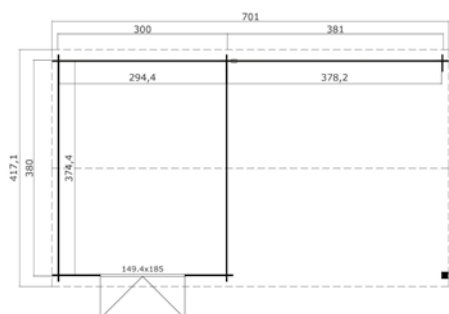

Voor meer informatie, afbeeldingen en handleidingen
kijk op: www.outdoorlifeproducts.com

Rosea 425x300 Olijfgroen geïmpregneerd

Specificaties

*alle maatvoeringen zijn circa maten

Houtsoort:	noord-europees vuren
Wanddikte:	34 mm
Funderingsmaat (bxh):	425 x 300 cm
Vloer oppervlak:	12,3 m ²
Zijwandhoogte	211 cm
Nokhoogte	274 cm
Buitenmaat (bxh):	445 x 320 cm
Dakmaat (bxh):	465 x 406 cm
Dakoverstek voorzijde:	69 cm
Dakhelling:	16 °
Deuropening (bxh):	niet van toepassing
Raamopening (bxh):	niet van toepassing
Raam type:	niet van toepassing
Beglazing:	niet van toepassing
Dakbedekking:	incl. asfaltpapier
Vloer:	excl. vloer

Voor meer informatie, afbeeldingen en handleidingen
kijk op: www.outdoorlifeproducts.com

Madita 710x330 Onbehandeld vuren

Specificaties

*alle maatvoeringen zijn circa maten

Houtsoort:	noord-europees vuren
Wanddikte:	28 mm
Funderingsmaat (bxh):	710 x 330 cm
Vloer oppervlak:	22,9 m ²
Zijwandhoogte	211 cm
Nokhoogte	251 cm
Buitenmaat (bxh):	730 x 350 cm
Dakmaat (bxh):	730 x 398 cm
Dakoverstek voorzijde:	29 cm
Dakhelling:	14 °
Deuropening (bxh):	139,4 x 187,5 cm
Raamopening (bxh):	niet van toepassing
Raam type:	niet van toepassing
Beglazing:	4 mm helder glas
Dakbedekking:	incl. asfaltpapier
Vloer:	excl. vloer

Voor meer informatie, afbeeldingen en handleidingen
kijk op: www.outdoorlifeproducts.com

Octavio 681x380 Onbehandeld vuren

Specificaties

*alle maatvoeringen zijn circa maten

Houtsoort:	noord-europees vuren
Wanddikte:	28 mm
Funderingsmaat (bxh):	681 x 380 cm
Vloer oppervlak:	25,2 m ²
Zijwandhoogte	211 cm
Nokhoogte	274 cm
Buitenmaat (bxh):	700 x 400 cm
Dakmaat (bxh):	700 x 438 cm
Dakoverstek voorzijde:	18 cm
Dakhelling:	19 °
Deuropening (bxh):	139,4 x 187,5 cm
Raamopening (bxh):	niet van toepassing
Raam type:	niet van toepassing
Beglazing:	4 mm helder glas
Dakbedekking:	incl. asfaltpapier
Vloer:	excl. vloer