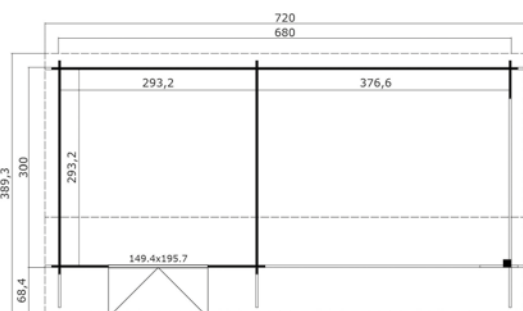

Voor meer informatie, afbeeldingen en handleidingen
kijk op: www.outdoorlifeproducts.com

Rosea 425x300 Olijfgroen geïmpregneerd

Specificaties

*alle maatvoeringen zijn circa maten

Houtsoort:	noord-europees vuren
Wanddikte:	34 mm
Funderingsmaat (bxh):	425 x 300 cm
Vloer oppervlak:	12,3 m ²
Zijwandhoogte	211 cm
Nokhoogte	274 cm
Buitenmaat (bxh):	445 x 320 cm
Dakmaat (bxh):	465 x 406 cm
Dakoverstek voorzijde:	69 cm
Dakhelling:	16 °
Deuropening (bxh):	niet van toepassing
Raamopening (bxh):	niet van toepassing
Raam type:	niet van toepassing
Beglazing:	niet van toepassing
Dakbedekking:	incl. asfaltpapier
Vloer:	excl. vloer

Voor meer informatie, afbeeldingen en handleidingen
kijk op: www.outdoorlifeproducts.com

Maribel 680x300 Olijfgroen geïmpregneerd

Specificaties

*alle maatvoeringen zijn circa maten

Houtsoort:	noord-europees vuren
Wanddikte:	34 mm
Funderingsmaat (bxh):	680 x 300 cm
Vloer oppervlak:	19,7 m ²
Zijwandhoogte	211 cm
Nokhoogte	274 cm
Buitenmaat (bxh):	700 x 320 cm
Dakmaat (bxh):	720 x 419 cm
Dakoverstek voorzijde:	68 cm
Dakhelling:	16 °
Deuropening (bxh):	139,4 x 187,5 cm
Raamopening (bxh):	niet van toepassing
Raam type:	niet van toepassing
Beglazing:	4 mm helder glas
Dakbedekking:	incl. asfaltpapier
Vloer:	excl. vloer

Voor meer informatie, afbeeldingen en handleidingen
kijk op: www.outdoorlifeproducts.com

Madita 710x330 Onbehandeld vuren

Specificaties

*alle maatvoeringen zijn circa maten

Houtsoort:	noord-europees vuren
Wanddikte:	28 mm
Funderingsmaat (bxh):	710 x 330 cm
Vloer oppervlak:	22,9 m ²
Zijwandhoogte	211 cm
Nokhoogte	251 cm
Buitenmaat (bxh):	730 x 350 cm
Dakmaat (bxh):	730 x 398 cm
Dakoverstek voorzijde:	29 cm
Dakhelling:	14 °
Deuropening (bxh):	139,4 x 187,5 cm
Raamopening (bxh):	niet van toepassing
Raam type:	niet van toepassing
Beglazing:	4 mm helder glas
Dakbedekking:	incl. asfaltpapier
Vloer:	excl. vloer