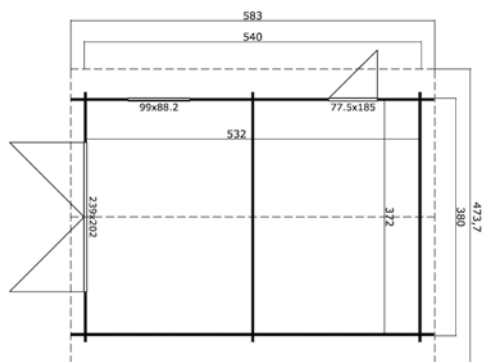

Voor meer informatie, afbeeldingen en handleidingen
kijk op: www.outdoorlifeproducts.com

Yarik 380x540 Onbehandeld vuren

Specificaties

*alle maatvoeringen zijn circa maten

Houtsoort:	noord-europees vuren
Wanddikte:	40 mm
Funderingsmaat (bxh):	380 x 540 cm
Vloer oppervlak:	19,8 m ²
Zijwandhoogte	194 cm
Nokhoogte	274 cm
Buitenmaat (bxh):	400 x 560 cm
Dakmaat (bxh):	473 x 580 cm
Dakoverstek voorzijde:	20 cm
Dakhelling:	19 °
Deuropening (bxh):	229 x 197 cm
Raamopening (bxh):	89 x 78,2 cm
Raam type:	draai-kiepraam
Beglazing:	4 mm helder glas
Dakbedekking:	incl. asfaltpapier
Vloer:	excl. vloer