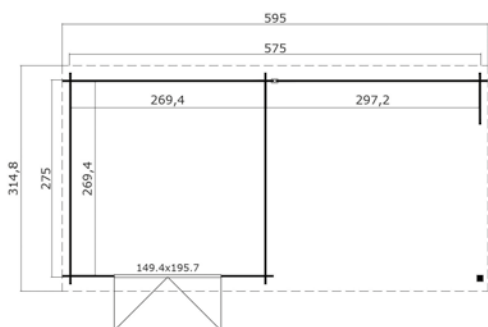

Specificaties

*alle maatvoeringen zijn circa maten

Houtsoort:	noord-europees vuren
Wanddikte:	28 mm
Funderingsmaat (bxh):	575 x 275 cm
Vloer oppervlak:	15,3 m²
Zijwandhoogte	211 cm
Nokhoogte	285 cm
Buitenmaat (bxh):	595 x 295 cm
Dakmaat (bxh):	595 x 332 cm
Dakoverstek voorzijde:	19 cm
Dakhelling:	29 °
Deuropening (bxh):	139,4 x 187,5 cm
Raamopening (bxh):	niet van toepassing
Raam type:	niet van toepassing
Beglazing:	4 mm helder glas
Dakbedekking:	incl. asfaltpapier
Vloer:	excl. vloer

Uitvoeringen & opties

1022516 Fraya 575x275 Onbehandeld vuren

Verduurzaamd middels groene druk-impregnatie:

1022517 Fraya 575x275 Olijfgroen Geïmpregneerd

Opties:

1045619	Vloerpakket Tuinhuis 3 x 3 M2 + 2 balken
651081	Set 6x Fundamentbalk Geïmpregneerd 300cm
1015954	Set 6x Fundamentbalk Composiet 300cm
1010625	Set 6x Fundamentbalk Hardhout 300cm
1006019	Shingles Zwart / 9 pak incl. nagels
1005997	Shingles Rood / 9 pak incl. nagels
1005953	Shingles Groen / 9 pak incl. nagels
1010247	Inbouwwand 275
1010249	Inbouwwand 275 Olijfgroen Geïmpregneerd
679337	Ventilatie rooster set

Voor meer informatie, afbeeldingen en handleidingen
kijk op: www.outdoorlifeproducts.com