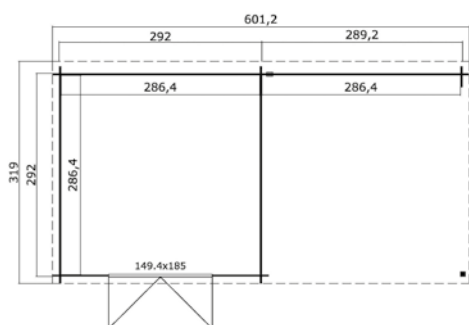

Voor meer informatie, afbeeldingen en handleidingen
kijk op: www.outdoorlifeproducts.com

Helena 472x230 Olijfgroen geïmpregneerd

Specificaties

*alle maatvoeringen zijn circa maten

Houtsoort:	noord-europees vuren
Wanddikte:	28 mm
Funderingsmaat (bxh):	472 x 230 cm
Vloer oppervlak:	10,5 m ²
Zijwandhoogte	205 cm
Nokhoogte	217 cm
Buitenmaat (bxh):	492,2 x 250 cm
Dakmaat (bxh):	492 x 254 cm
Dakoverstek voorzijde:	10 cm
Dakhelling:	2 °
Deuropening (bxh):	141,8 x 179,2 cm
Raamopening (bxh):	niet van toepassing
Raam type:	niet van toepassing
Beglazing:	4 mm helder glas
Dakbedekking:	incl. asfaltpapier
Vloer:	excl. vloer

Voor meer informatie, afbeeldingen en handleidingen
kijk op: www.outdoorlifeproducts.com

Aida 760x275 Onbehandeld vuren

Specificaties

*alle maatvoeringen zijn circa maten

Houtsoort:	noord-europees vuren
Wanddikte:	28 mm
Funderingsmaat (bxh):	760 x 275 cm
Vloer oppervlak:	20,3 m ²
Zijwandhoogte	188 cm
Nokhoogte	217 cm
Buitenmaat (bxh):	780 x 295 cm
Dakmaat (bxh):	780 x 315 cm
Dakoverstek voorzijde:	20 cm
Dakhelling:	5 °
Deuropening (bxh):	141,8 x 179,4 cm
Raamopening (bxh):	58,5 x 78,2 cm
Raam type:	draai-kiepraam
Beglazing:	4 mm helder glas
Dakbedekking:	incl. asfaltpapier
Vloer:	excl. vloer

Voor meer informatie, afbeeldingen en handleidingen
kijk op: www.outdoorlifeproducts.com

Orlando 581x292 Olijfgroen geïmpregneerd

Specificaties

*alle maatvoeringen zijn circa maten

Houtsoort:	noord-europees vuren
Wanddikte:	28 mm
Funderingsmaat (bxh):	581 x 292 cm
Vloer oppervlak:	16,5 m ²
Zijwandhoogte	188 cm
Nokhoogte	221 cm
Buitenmaat (bxh):	601,2 x 312 cm
Dakmaat (bxh):	601 x 319 cm
Dakoverstek voorzijde:	10 cm
Dakhelling:	4 °
Deuropening (bxh):	141,8 x 179,4 cm
Raamopening (bxh):	niet van toepassing
Raam type:	niet van toepassing
Beglazing:	4 mm helder glas
Dakbedekking:	incl. asfaltpapier
Vloer:	excl. vloer