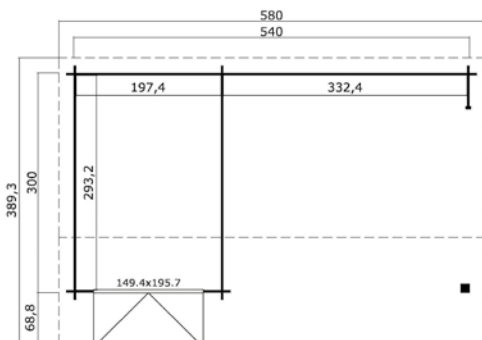

Voor meer informatie, afbeeldingen en handleidingen
kijk op: www.outdoorlifeproducts.com

Rosea 425x300 Olijfgroen geïmpregneerd

Specificaties

*alle maatvoeringen zijn circa maten

Houtsoort:	noord-europees vuren
Wanddikte:	34 mm
Funderingsmaat (bxh):	425 x 300 cm
Vloer oppervlak:	12,3 m ²
Zijwandhoogte	211 cm
Nokhoogte	274 cm
Buitenmaat (bxh):	445 x 320 cm
Dakmaat (bxh):	465 x 406 cm
Dakoverstek voorzijde:	69 cm
Dakhelling:	16 °
Deuropening (bxh):	niet van toepassing
Raamopening (bxh):	niet van toepassing
Raam type:	niet van toepassing
Beglazing:	niet van toepassing
Dakbedekking:	incl. asfaltpapier
Vloer:	excl. vloer

Voor meer informatie, afbeeldingen en handleidingen
kijk op: www.outdoorlifeproducts.com

Kenzo 540x300 Olijfgroen Geïmpregneerd

Specificaties

*alle maatvoeringen zijn circa maten

Houtsoort:	noord-europees vuren
Wanddikte:	34 mm
Funderingsmaat (bxh):	540 x 300 cm
Vloer oppervlak:	15,6 m ²
Zijwandhoogte	211 cm
Nokhoogte	274 cm
Buitenmaat (bxh):	560 x 320 cm
Dakmaat (bxh):	580 x 389 cm
Dakoverstek voorzijde:	68 cm
Dakhelling:	16 °
Deuropening (bxh):	139,4 x 187,5 cm
Raamopening (bxh):	niet van toepassing
Raam type:	niet van toepassing
Beglazing:	4 mm helder glas
Dakbedekking:	incl. asfaltpapier
Vloer:	excl. vloer

Voor meer informatie, afbeeldingen en handleidingen
kijk op: www.outdoorlifeproducts.com

Maribel 680x300 Olijfgroen geïmpregneerd

Specificaties

*alle maatvoeringen zijn circa maten

Houtsoort:	noord-europees vuren
Wanddikte:	34 mm
Funderingsmaat (bxh):	680 x 300 cm
Vloer oppervlak:	19,7 m ²
Zijwandhoogte	211 cm
Nokhoogte	274 cm
Buitenmaat (bxh):	700 x 320 cm
Dakmaat (bxh):	720 x 419 cm
Dakoverstek voorzijde:	68 cm
Dakhelling:	16 °
Deuropening (bxh):	139,4 x 187,5 cm
Raamopening (bxh):	niet van toepassing
Raam type:	niet van toepassing
Beglazing:	4 mm helder glas
Dakbedekking:	incl. asfaltpapier
Vloer:	excl. vloer