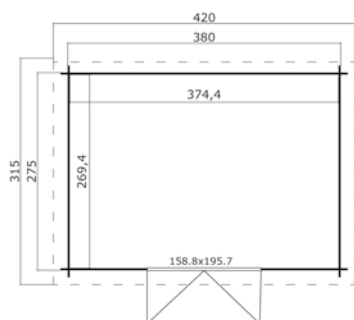

Voor meer informatie, afbeeldingen en handleidingen
kijk op: www.outdoorlifeproducts.com

Amira 380x275 Olijfgroen geïmpregneerd

Specificaties

*alle maatvoeringen zijn circa maten

Houtsoort:	noord-europees vuren
Wanddikte:	28 mm
Funderingsmaat (bxh):	380 x 275 cm
Vloer oppervlak:	10,1 m ²
Zijwandhoogte	188 cm
Nokhoogte	217 cm
Buitenmaat (bxh):	400 x 295 cm
Dakmaat (bxh):	400 x 314 cm
Dakoverstek voorzijde:	20 cm
Dakhelling:	6 °
Deuropening (bxh):	141,8 x 179,2 cm
Raamopening (bxh):	58,5 x 78,2 cm
Raam type:	draai-kiepraam
Beglazing:	4 mm helder glas
Dakbedekking:	incl. asfaltpapier
Vloer:	excl. vloer

Voor meer informatie, afbeeldingen en handleidingen
kijk op: www.outdoorlifeproducts.com

Timian 380x230 Onbehandeld vuren

Specificaties

*alle maatvoeringen zijn circa maten

Houtsoort:	noord-europees vuren
Wanddikte:	28 mm
Funderingsmaat (bxh):	380 x 230 cm
Vloer oppervlak:	8,4 m ²
Zijwandhoogte	211 cm
Nokhoogte	217 cm
Buitenmaat (bxh):	400 x 250 cm
Dakmaat (bxh):	400 x 255 cm
Dakoverstek voorzijde:	10 cm
Dakhelling:	2 °
Deuropening (bxh):	148,8 x 187,5 cm
Raamopening (bxh):	82 x 24,4 cm
Raam type:	vast raam
Beglazing:	4 mm helder glas
Dakbedekking:	incl. asfaltpapier
Vloer:	excl. vloer

Voor meer informatie, afbeeldingen en handleidingen
kijk op: www.outdoorlifeproducts.com

Mikkel 380x275 Olijfgroen geïmpregneerd

Specificaties

**alle maatvoeringen zijn circa maten*

Houtsoort:	noord-europees vuren
Wanddikte:	28 mm
Funderingsmaat (bxh):	380 x 275 cm
Vloer oppervlak:	10,1 m ²
Zijwandhoogte	222 cm
Nokhoogte	239 cm
Buitenmaat (bxh):	400 x 295 cm
Dakmaat (bxh):	420 x 315 cm
Dakoverstek voorzijde:	20 cm
Dakhelling:	2 °
Deuropening (bxh):	148,8 x 187,5 cm
Raamopening (bxh):	niet van toepassing
Raam type:	niet van toepassing
Beglazing:	4 mm helder glas
Dakbedekking:	incl. asfaltpapier
Vloer:	excl. vloer