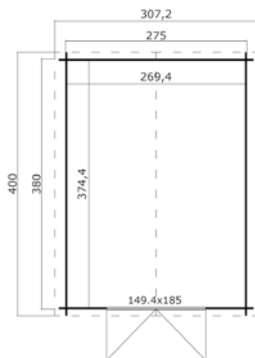

Voor meer informatie, afbeeldingen en handleidingen
kijk op: www.outdoorlifeproducts.com

Norah 275x230 Olijfgroen Geïmpregneerd

Specificaties

**alle maatvoeringen zijn circa maten*

Houtsoort:	noord-europees vuren
Wanddikte:	28 mm
Funderingsmaat (bxh):	275 x 230 cm
Vloer oppervlak:	6 m ²
Zijwandhoogte	194 cm
Nokhoogte	234 cm
Buitenmaat (bxh):	295 x 250 cm
Dakmaat (bxh):	307 x 250 cm
Dakoverstek voorzijde:	10 cm
Dakhelling:	16 °
Deuropening (bxh):	141,8 x 179,4 cm
Raamopening (bxh):	niet van toepassing
Raam type:	niet van toepassing
Beglazing:	4 mm helder glas
Dakbedekking:	incl. asfaltpapier
Vloer:	excl. vloer

Voor meer informatie, afbeeldingen en handleidingen
kijk op: www.outdoorlifeproducts.com

Norah 275x275 Onbehandeld vuren

Specificaties

*alle maatvoeringen zijn circa maten

Houtsoort:	noord-europees vuren
Wanddikte:	28 mm
Funderingsmaat (bxh):	275 x 275 cm
Vloer oppervlak:	7,3 m ²
Zijwandhoogte	194 cm
Nokhoogte	234 cm
Buitenmaat (bxh):	295 x 295 cm
Dakmaat (bxh):	307 x 295 cm
Dakoverstek voorzijde:	10 cm
Dakhelling:	16 °
Deuropening (bxh):	141,8 x 179,4 cm
Raamopening (bxh):	niet van toepassing
Raam type:	niet van toepassing
Beglazing:	4 mm helder glas
Dakbedekking:	incl. asfaltpapier
Vloer:	excl. vloer

Voor meer informatie, afbeeldingen en handleidingen
kijk op: www.outdoorlifeproducts.com

Specificaties

**alle maatvoeringen zijn circa maten*

Houtsoort:	noord-europees vuren
Wanddikte:	28 mm
Funderingsmaat (bxh):	275 x 380 cm
Vloer oppervlak:	10,1 m ²
Zijwandhoogte	194 cm
Nokhoogte	234 cm
Buitenmaat (bxh):	295 x 400 cm
Dakmaat (bxh):	320 x 400 cm
Dakoverstek voorzijde:	10 cm
Dakhelling:	16 °
Deuropening (bxh):	141,8 x 179,4 cm
Raamopening (bxh):	niet van toepassing
Raam type:	niet van toepassing
Beglazing:	4 mm helder glas
Dakbedekking:	incl. asfaltpapier
Vloer:	excl. vloer