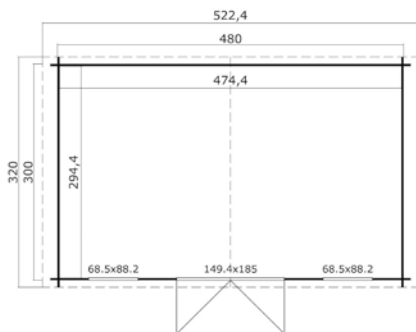

Voor meer informatie, afbeeldingen en handleidingen
kijk op: www.outdoorlifeproducts.com

Amira 380x275 Olijfgroen geïmpregneerd

Specificaties

*alle maatvoeringen zijn circa maten

Houtsoort:	noord-europees vuren
Wanddikte:	28 mm
Funderingsmaat (bxh):	380 x 275 cm
Vloer oppervlak:	10,1 m ²
Zijwandhoogte	188 cm
Nokhoogte	217 cm
Buitenmaat (bxh):	400 x 295 cm
Dakmaat (bxh):	400 x 314 cm
Dakoverstek voorzijde:	20 cm
Dakhelling:	6 °
Deuropening (bxh):	141,8 x 179,2 cm
Raamopening (bxh):	58,5 x 78,2 cm
Raam type:	draai-kiepraam
Beglazing:	4 mm helder glas
Dakbedekking:	incl. asfaltpapier
Vloer:	excl. vloer

Voor meer informatie, afbeeldingen en handleidingen
kijk op: www.outdoorlifeproducts.com

Arvid 380x300 Onbehandeld vuren

Specificaties

*alle maatvoeringen zijn circa maten

Houtsoort:	noord-europees vuren
Wanddikte:	28 mm
Funderingsmaat (bxh):	380 x 300 cm
Vloer oppervlak:	11 m ²
Zijwandhoogte	250 cm
Nokhoogte	268 cm
Buitenmaat (bxh):	400 x 320 cm
Dakmaat (bxh):	417 x 340 cm
Dakoverstek voorzijde:	20 cm
Dakhelling:	19 °
Deuropening (bxh):	139,4 x 187,5 cm
Raamopening (bxh):	58,5 x 78,2 cm
Raam type:	draai-kiepraam
Beglazing:	4 mm helder glas
Dakbedekking:	incl. asfaltpapier
Vloer:	excl. vloer

Voor meer informatie, afbeeldingen en handleidingen
kijk op: www.outdoorlifeproducts.com

Udo 480x300 Onbehandeld vuren

Specificaties

*alle maatvoeringen zijn circa maten

Houtsoort:	noord-europees vuren
Wanddikte:	28 mm
Funderingsmaat (bxh):	480 x 300 cm
Vloer oppervlak:	14 m ²
Zijwandhoogte	194 cm
Nokhoogte	257 cm
Buitenmaat (bxh):	500 x 320 cm
Dakmaat (bxh):	522 x 320 cm
Dakoverstek voorzijde:	10 cm
Dakhelling:	15 °
Deuropening (bxh):	141,8 x 179,4 cm
Raamopening (bxh):	58,5 x 78,2 cm
Raam type:	draai-kiepraam
Beglazing:	4 mm helder glas
Dakbedekking:	incl. asfaltpapier
Vloer:	excl. vloer