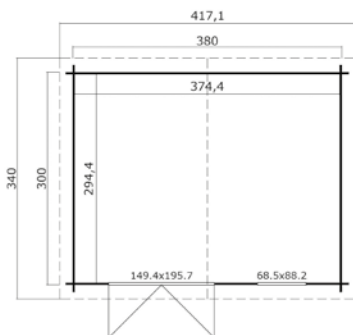

Voor meer informatie, afbeeldingen en handleidingen
kijk op: www.outdoorlifeproducts.com

Timian 380x230 Onbehandeld vuren

Specificaties

*alle maatvoeringen zijn circa maten

Houtsoort:	noord-europees vuren
Wanddikte:	28 mm
Funderingsmaat (bxh):	380 x 230 cm
Vloer oppervlak:	8,4 m ²
Zijwandhoogte	211 cm
Nokhoogte	217 cm
Buitenmaat (bxh):	400 x 250 cm
Dakmaat (bxh):	400 x 255 cm
Dakoverstek voorzijde:	10 cm
Dakhelling:	2 °
Deuropening (bxh):	148,8 x 187,5 cm
Raamopening (bxh):	82 x 24,4 cm
Raam type:	vast raam
Beglazing:	4 mm helder glas
Dakbedekking:	incl. asfaltpapier
Vloer:	excl. vloer

Voor meer informatie, afbeeldingen en handleidingen
kijk op: www.outdoorlifeproducts.com

Mikkel 380x275 Olijfgroen geïmpregneerd

Specificaties

**alle maatvoeringen zijn circa maten*

Houtsoort:	noord-europees vuren
Wanddikte:	28 mm
Funderingsmaat (bxh):	380 x 275 cm
Vloer oppervlak:	10,1 m ²
Zijwandhoogte	222 cm
Nokhoogte	239 cm
Buitenmaat (bxh):	400 x 295 cm
Dakmaat (bxh):	420 x 315 cm
Dakoverstek voorzijde:	20 cm
Dakhelling:	2 °
Deuropening (bxh):	148,8 x 187,5 cm
Raamopening (bxh):	niet van toepassing
Raam type:	niet van toepassing
Beglazing:	4 mm helder glas
Dakbedekking:	incl. asfaltpapier
Vloer:	excl. vloer

Voor meer informatie, afbeeldingen en handleidingen
kijk op: www.outdoorlifeproducts.com

Arvid 380x300 Onbehandeld vuren

Specificaties

*alle maatvoeringen zijn circa maten

Houtsoort:	noord-europees vuren
Wanddikte:	28 mm
Funderingsmaat (bxh):	380 x 300 cm
Vloer oppervlak:	11 m ²
Zijwandhoogte	250 cm
Nokhoogte	268 cm
Buitenmaat (bxh):	400 x 320 cm
Dakmaat (bxh):	417 x 340 cm
Dakoverstek voorzijde:	20 cm
Dakhelling:	19 °
Deuropening (bxh):	139,4 x 187,5 cm
Raamopening (bxh):	58,5 x 78,2 cm
Raam type:	draai-kiepraam
Beglazing:	4 mm helder glas
Dakbedekking:	incl. asfaltpapier
Vloer:	excl. vloer