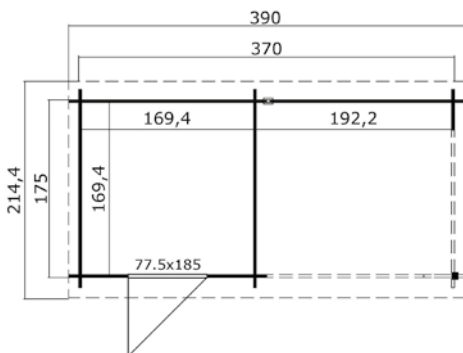

Jelle 370x175 Onbehandeld vuren

Specificaties

*alle maatvoeringen zijn circa maten

Houtsoort:	noord-europees vuren
Wanddikte:	28 mm
Funderingsmaat (bxh):	370 x 175 cm
Vloer oppervlak:	6,2 m²
Zijwandhoogte	188 cm
Nokhoogte	217 cm
Buitenmaat (bxh):	390 x 195 cm
Dakmaat (bxh):	390 x 213 cm
Dakoverstek voorzijde:	20 cm
Dakhelling:	8 °
Deuropening (bxh):	70,2 x 179,3 cm
Raamopening (bxh):	niet van toepassing
Raam type:	niet van toepassing
Beglazing:	4 mm helder glas
Dakbedekking:	incl. asfaltpapier
Vloer:	excl. vloer

Uitvoeringen & opties

1009521 Jelle 370x175 Onbehandeld vuren

Verduurzaamd middels groene druk-impregnatie:

1009585 Jelle 370x175 Olijfgroen Geïmpregneerd

Opties:

1045617	Vloerpakket Tuinhuis 3m2 + 1 balk
651067	Set 4x Fundamentbalk Geïmpregneerd 300cm
1015952	Set 4x Fundamentbalk Composiet 300cm
1010623	Set 4x Fundamentbalk Hardhout 300cm
1017243	EPDM Rubberfolie Dakpakket compleet 4425
1015942	Dakgootset Ø10cm / E400cm
1010247	Inbouwwand 275
1010249	Inbouwwand 275 Olijfgroen Geïmpregneerd
679337	Ventilatie rooster set

Voor meer informatie, afbeeldingen en handleidingen
kijk op: www.outdoorlifeproducts.com