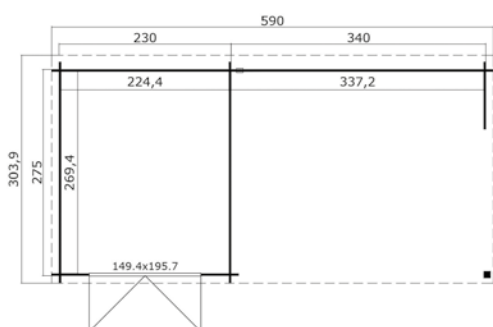

Voor meer informatie, afbeeldingen en handleidingen
kijk op: www.outdoorlifeproducts.com

Madita 710x330 Onbehandeld vuren

Specificaties

*alle maatvoeringen zijn circa maten

Houtsoort:	noord-europees vuren
Wanddikte:	28 mm
Funderingsmaat (bxh):	710 x 330 cm
Vloer oppervlak:	22,9 m ²
Zijwandhoogte	211 cm
Nokhoogte	251 cm
Buitenmaat (bxh):	730 x 350 cm
Dakmaat (bxh):	730 x 398 cm
Dakoverstek voorzijde:	29 cm
Dakhelling:	14 °
Deuropening (bxh):	139,4 x 187,5 cm
Raamopening (bxh):	niet van toepassing
Raam type:	niet van toepassing
Beglazing:	4 mm helder glas
Dakbedekking:	incl. asfaltpapier
Vloer:	excl. vloer

Voor meer informatie, afbeeldingen en handleidingen
kijk op: www.outdoorlifeproducts.com

Octavio 681x380 Onbehandeld vuren

Specificaties

*alle maatvoeringen zijn circa maten

Houtsoort:	noord-europees vuren
Wanddikte:	28 mm
Funderingsmaat (bxh):	681 x 380 cm
Vloer oppervlak:	25,2 m ²
Zijwandhoogte	211 cm
Nokhoogte	274 cm
Buitenmaat (bxh):	700 x 400 cm
Dakmaat (bxh):	700 x 438 cm
Dakoverstek voorzijde:	18 cm
Dakhelling:	19 °
Deuropening (bxh):	139,4 x 187,5 cm
Raamopening (bxh):	niet van toepassing
Raam type:	niet van toepassing
Beglazing:	4 mm helder glas
Dakbedekking:	incl. asfaltpapier
Vloer:	excl. vloer

Voor meer informatie, afbeeldingen en handleidingen
kijk op: www.outdoorlifeproducts.com

Sunniva 570x275 Olijfgroen geïmpregneerd

Specificaties

*alle maatvoeringen zijn circa maten

Houtsoort:	noord-europees vuren
Wanddikte:	28 mm
Funderingsmaat (bxh):	570 x 275 cm
Vloer oppervlak:	15,2 m ²
Zijwandhoogte	200 cm
Nokhoogte	228 cm
Buitenmaat (bxh):	590 x 295 cm
Dakmaat (bxh):	590 x 303 cm
Dakoverstek voorzijde:	10 cm
Dakhelling:	5 °
Deuropening (bxh):	139,4 x 187,5 cm
Raamopening (bxh):	niet van toepassing
Raam type:	niet van toepassing
Beglazing:	4 mm helder glas
Dakbedekking:	incl. asfaltpapier
Vloer:	excl. vloer