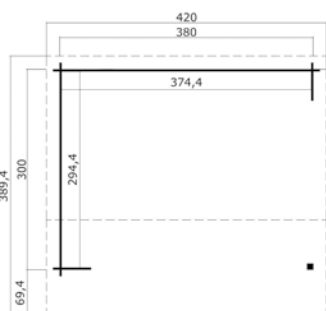

Voor meer informatie, afbeeldingen en handleidingen
kijk op: www.outdoorlifeproducts.com

Ragnar 425x300 Olijfgroen Geïmpregneerd

Specificaties

*alle maatvoeringen zijn circa maten

Houtsoort:	noord-europees vuren
Wanddikte:	34 mm
Funderingsmaat (bxh):	425 x 300 cm
Vloer oppervlak:	12,3 m ²
Zijwandhoogte	222 cm
Nokhoogte	251 cm
Buitenmaat (bxh):	445 x 320 cm
Dakmaat (bxh):	465 x 349 cm
Dakoverstek voorzijde:	5 °
Dakhelling:	25 cm
Deuropening (bxh):	niet van toepassing
Raamopening (bxh):	niet van toepassing
Raam type:	niet van toepassing
Beglazing:	niet van toepassing
Dakbedekking:	incl. asfaltpapier
Vloer:	excl. vloer

Voor meer informatie, afbeeldingen en handleidingen
kijk op: www.outdoorlifeproducts.com

Kirian 380x300 Onbehandeld vuren

Specificaties

*alle maatvoeringen zijn circa maten

Houtsoort:	noord-europees vuren
Wanddikte:	28 mm
Funderingsmaat (bxh):	380 x 300 cm
Vloer oppervlak:	11 m ²
Zijwandhoogte	211 cm
Nokhoogte	274 cm
Buitenmaat (bxh):	400 x 320 cm
Dakmaat (bxh):	420 x 406 cm
Dakoverstek voorzijde:	69 cm
Dakhelling:	16 °
Deuropening (bxh):	niet van toepassing
Raamopening (bxh):	niet van toepassing
Raam type:	niet van toepassing
Beglazing:	niet van toepassing
Dakbedekking:	incl. asfaltpapier
Vloer:	excl. vloer

Voor meer informatie, afbeeldingen en handleidingen
kijk op: www.outdoorlifeproducts.com

Rosea 425x300 Olijfgroen geïmpregneerd

Specificaties

*alle maatvoeringen zijn circa maten

Houtsoort:	noord-europees vuren
Wanddikte:	34 mm
Funderingsmaat (bxh):	425 x 300 cm
Vloer oppervlak:	12,3 m ²
Zijwandhoogte	211 cm
Nokhoogte	274 cm
Buitenmaat (bxh):	445 x 320 cm
Dakmaat (bxh):	465 x 406 cm
Dakoverstek voorzijde:	69 cm
Dakhelling:	16 °
Deuropening (bxh):	niet van toepassing
Raamopening (bxh):	niet van toepassing
Raam type:	niet van toepassing
Beglazing:	niet van toepassing
Dakbedekking:	incl. asfaltpapier
Vloer:	excl. vloer