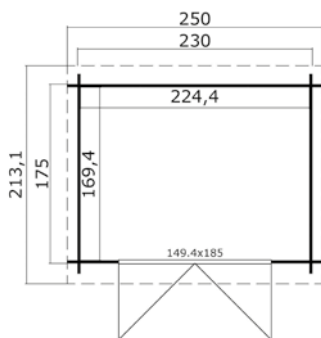

Voor meer informatie, afbeeldingen en handleidingen
kijk op: www.outdoorlifeproducts.com

Ingo 230x175 Onbehandeld vuren

Specificaties

**alle maatvoeringen zijn circa maten*

Houtsoort:	noord-europees vuren
Wanddikte:	28 mm
Funderingsmaat (bx):	230 x 175 cm
Vloer oppervlak:	3,8 m ²
Zijwandhoogte	194 cm
Nokhoogte	222 cm
Buitenmaat (bx):	250 x 195 cm
Dakmaat (bx):	262 x 195 cm
Dakoverstek voorzijde:	10 cm
Dakhelling:	14 °
Deuropening (bx):	141,8 x 179,4 cm
Raamopening (bx):	niet van toepassing
Raam type:	niet van toepassing
Beglazing:	4 mm helder glas
Dakbedekking:	incl. asfaltpapier
Vloer:	excl. vloer

Voor meer informatie, afbeeldingen en handleidingen
kijk op: www.outdoorlifeproducts.com

Ingo 230x230 Onbehandeld vuren

Specificaties

*alle maatvoeringen zijn circa maten

Houtsoort:	noord-europees vuren
Wanddikte:	28 mm
Funderingsmaat (bxh):	230 x 230 cm
Vloer oppervlak:	5 m ²
Zijwandhoogte	194 cm
Nokhoogte	222 cm
Buitenmaat (bxh):	250 x 250 cm
Dakmaat (bxh):	262 x 250 cm
Dakoverstek voorzijde:	10 cm
Dakhelling:	14 °
Deuropening (bxh):	141,8 x 179,4 cm
Raamopening (bxh):	niet van toepassing
Raam type:	niet van toepassing
Beglazing:	4 mm helder glas
Dakbedekking:	incl. asfaltpapier
Vloer:	excl. vloer

Voor meer informatie, afbeeldingen en handleidingen
kijk op: www.outdoorlifeproducts.com

Indi 230x175 Olijfgroen Geïmpregneerd

Specificaties

*alle maatvoeringen zijn circa maten

Houtsoort:	noord-europees vuren
Wanddikte:	28 mm
Funderingsmaat (bxh):	230 x 175 cm
Vloer oppervlak:	3,8 m ²
Zijwandhoogte	188 cm
Nokhoogte	217 cm
Buitenmaat (bxh):	250 x 195 cm
Dakmaat (bxh):	250 x 213 cm
Dakoverstek voorzijde:	20 cm
Dakhelling:	8 °
Deuropening (bxh):	141,8 x 179,4 cm
Raamopening (bxh):	niet van toepassing
Raam type:	niet van toepassing
Beglazing:	4 mm helder glas
Dakbedekking:	incl. asfaltpapier
Vloer:	excl. vloer