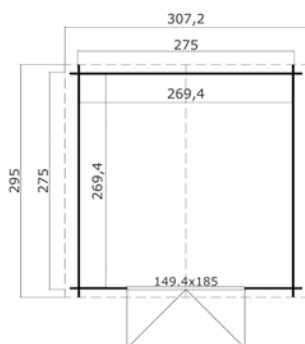

Voor meer informatie, afbeeldingen en handleidingen
kijk op: www.outdoorlifeproducts.com

Norah 275x230 Olijfgroen Geïmpregneerd

Specificaties

**alle maatvoeringen zijn circa maten*

Houtsoort:	noord-europees vuren
Wanddikte:	28 mm
Funderingsmaat (bxh):	275 x 230 cm
Vloer oppervlak:	6 m ²
Zijwandhoogte	194 cm
Nokhoogte	234 cm
Buitenmaat (bxh):	295 x 250 cm
Dakmaat (bxh):	307 x 250 cm
Dakoverstek voorzijde:	10 cm
Dakhelling:	16 °
Deuropening (bxh):	141,8 x 179,4 cm
Raamopening (bxh):	niet van toepassing
Raam type:	niet van toepassing
Beglazing:	4 mm helder glas
Dakbedekking:	incl. asfaltpapier
Vloer:	excl. vloer

Voor meer informatie, afbeeldingen en handleidingen
kijk op: www.outdoorlifeproducts.com

Norah 275x275 Onbehandeld vuren

Specificaties

*alle maatvoeringen zijn circa maten

Houtsoort:	noord-europees vuren
Wanddikte:	28 mm
Funderingsmaat (bxh):	275 x 275 cm
Vloer oppervlak:	7,3 m ²
Zijwandhoogte	194 cm
Nokhoogte	234 cm
Buitenmaat (bxh):	295 x 295 cm
Dakmaat (bxh):	307 x 295 cm
Dakoverstek voorzijde:	10 cm
Dakhelling:	16 °
Deuropening (bxh):	141,8 x 179,4 cm
Raamopening (bxh):	niet van toepassing
Raam type:	niet van toepassing
Beglazing:	4 mm helder glas
Dakbedekking:	incl. asfaltpapier
Vloer:	excl. vloer

Voor meer informatie, afbeeldingen en handleidingen
kijk op: www.outdoorlifeproducts.com

Specificaties

**alle maatvoeringen zijn circa maten*

Houtsoort:	noord-europees vuren
Wanddikte:	28 mm
Funderingsmaat (bxh):	275 x 380 cm
Vloer oppervlak:	10,1 m ²
Zijwandhoogte	194 cm
Nokhoogte	234 cm
Buitenmaat (bxh):	295 x 400 cm
Dakmaat (bxh):	320 x 400 cm
Dakoverstek voorzijde:	10 cm
Dakhelling:	16 °
Deuropening (bxh):	141,8 x 179,4 cm
Raamopening (bxh):	niet van toepassing
Raam type:	niet van toepassing
Beglazing:	4 mm helder glas
Dakbedekking:	incl. asfaltpapier
Vloer:	excl. vloer