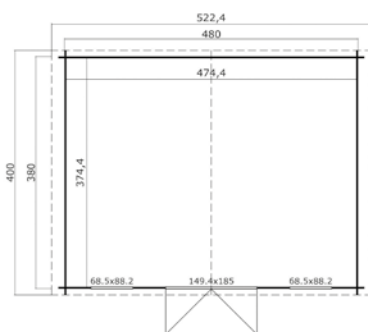

Voor meer informatie, afbeeldingen en handleidingen
kijk op: www.outdoorlifeproducts.com

Arvid 380x300 Onbehandeld vuren

Specificaties

*alle maatvoeringen zijn circa maten

Houtsoort:	noord-europees vuren
Wanddikte:	28 mm
Funderingsmaat (bxh):	380 x 300 cm
Vloer oppervlak:	11 m ²
Zijwandhoogte	250 cm
Nokhoogte	268 cm
Buitenmaat (bxh):	400 x 320 cm
Dakmaat (bxh):	417 x 340 cm
Dakoverstek voorzijde:	20 cm
Dakhelling:	19 °
Deuropening (bxh):	139,4 x 187,5 cm
Raamopening (bxh):	58,5 x 78,2 cm
Raam type:	draai-kiepraam
Beglazing:	4 mm helder glas
Dakbedekking:	incl. asfaltpapier
Vloer:	excl. vloer

Voor meer informatie, afbeeldingen en handleidingen
kijk op: www.outdoorlifeproducts.com

Udo 480x300 Onbehandeld vuren

Specificaties

*alle maatvoeringen zijn circa maten

Houtsoort:	noord-europees vuren
Wanddikte:	28 mm
Funderingsmaat (bxh):	480 x 300 cm
Vloer oppervlak:	14 m ²
Zijwandhoogte	194 cm
Nokhoogte	257 cm
Buitenmaat (bxh):	500 x 320 cm
Dakmaat (bxh):	522 x 320 cm
Dakoverstek voorzijde:	10 cm
Dakhelling:	15 °
Deuropening (bxh):	141,8 x 179,4 cm
Raamopening (bxh):	58,5 x 78,2 cm
Raam type:	draai-kiepraam
Beglazing:	4 mm helder glas
Dakbedekking:	incl. asfaltpapier
Vloer:	excl. vloer

Voor meer informatie, afbeeldingen en handleidingen
kijk op: www.outdoorlifeproducts.com

Udo 480x380 Olijfgroen geïmpregneerd

Specificaties

*alle maatvoeringen zijn circa maten

Houtsoort:	noord-europees vuren
Wanddikte:	28 mm
Funderingsmaat (bxh):	480 x 380 cm
Vloer oppervlak:	17,8 m ²
Zijwandhoogte	194 cm
Nokhoogte	257 cm
Buitenmaat (bxh):	500 x 400 cm
Dakmaat (bxh):	522 x 400 cm
Dakoverstek voorzijde:	10 cm
Dakhelling:	15 °
Deuropening (bxh):	141,8 x 179,4 cm
Raamopening (bxh):	58,5 x 78,2 cm
Raam type:	draai-kiepraam
Beglazing:	4 mm helder glas
Dakbedekking:	incl. asfaltpapier
Vloer:	excl. vloer