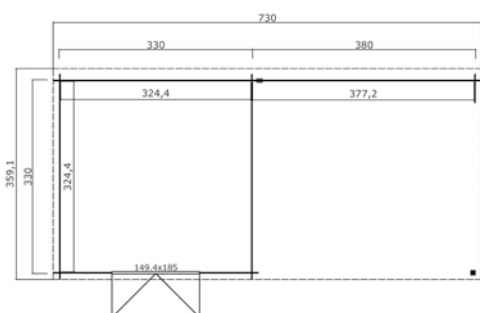

Voor meer informatie, afbeeldingen en handleidingen
kijk op: www.outdoorlifeproducts.com

Manuel 600x275 Onbehandeld vuren

Specificaties

*alle maatvoeringen zijn circa maten

Houtsoort:	noord-europees vuren
Wanddikte:	28 mm
Funderingsmaat (bxh):	600 x 275 cm
Vloer oppervlak:	16 m ²
Zijwandhoogte	200 cm
Nokhoogte	228 cm
Buitenmaat (bxh):	620 x 295 cm
Dakmaat (bxh):	620 x 309 cm
Dakoverstek voorzijde:	15 cm
Dakhelling:	6 °
Deuropening (bxh):	148,8 x 187,5 cm
Raamopening (bxh):	niet van toepassing
Raam type:	niet van toepassing
Beglazing:	4 mm helder glas
Dakbedekking:	incl. asfaltpapier
Vloer:	excl. vloer

Voor meer informatie, afbeeldingen en handleidingen
kijk op: www.outdoorlifeproducts.com

Olenka 710x330 Olijfgroen Geïmpregneerd

Specificaties

*alle maatvoeringen zijn circa maten

Houtsoort:	noord-europees vuren
Wanddikte:	28 mm
Funderingsmaat (bxh):	710 x 330 cm
Vloer oppervlak:	22,9 m ²
Zijwandhoogte	200 cm
Nokhoogte	228 cm
Buitenmaat (bxh):	730 x 350 cm
Dakmaat (bxh):	730 x 359 cm
Dakoverstek voorzijde:	10 cm
Dakhelling:	4 °
Deuropening (bxh):	148,8 x 187,5 cm
Raamopening (bxh):	niet van toepassing
Raam type:	niet van toepassing
Beglazing:	4 mm helder glas
Dakbedekking:	incl. asfaltpapier
Vloer:	excl. vloer