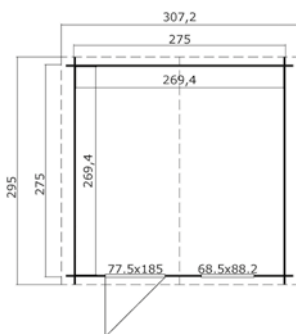

Voor meer informatie, afbeeldingen en handleidingen

kijk op: www.outdoorlifeproducts.com

Nina 275x275 Onbehandeld vuren

Specificaties

**alle maatvoeringen zijn circa maten*

Houtsoort:	noord-europees vuren
Wanddikte:	28 mm
Funderingsmaat (bxd):	275 x 230 cm
Vloer oppervlak:	6 m ²
Zijwandhoogte	194 cm
Nokhoogte	234 cm
Buitenmaat (bxd):	295 x 250 cm
Dakmaat (bxd):	307 x 250 cm
Dakoverstek voorzijde:	10 cm
Dakhelling:	16 °
Deuropening (bxd):	70,2 x 179,3 cm
Raamopening (bxd):	58,5 x 78,2 cm
Raam type:	draai-kiepraam
Beglazing:	4 mm helder glas
Dakbedekking:	incl. asfaltpapier
Vloer:	excl. vloer

Voor meer informatie, afbeeldingen en handleidingen
kijk op: www.outdoorlifeproducts.com

Nina 275x275 Olijfgroen geïmpregneerd

Specificaties

*alle maatvoeringen zijn circa maten

Houtsoort:	noord-europees vuren
Wanddikte:	28 mm
Funderingsmaat (bxh):	275 x 275 cm
Vloer oppervlak:	7,3 m ²
Zijwandhoogte	194 cm
Nokhoogte	234 cm
Buitenmaat (bxh):	295 x 295 cm
Dakmaat (bxh):	307 x 295 cm
Dakoverstek voorzijde:	10 cm
Dakhelling:	16 °
Deuropening (bxh):	70,2 x 179,3 cm
Raamopening (bxh):	58,5 x 78,2 cm
Raam type:	draai-kiepraam
Beglazing:	4 mm helder glas
Dakbedekking:	incl. asfaltpapier
Vloer:	excl. vloer

Voor meer informatie, afbeeldingen en handleidingen
kijk op: www.outdoorlifeproducts.com

Ingo 230x175 Onbehandeld vuren

Specificaties

**alle maatvoeringen zijn circa maten*

Houtsoort:	noord-europees vuren
Wanddikte:	28 mm
Funderingsmaat (bx):	230 x 175 cm
Vloer oppervlak:	3,8 m ²
Zijwandhoogte	194 cm
Nokhoogte	222 cm
Buitenmaat (bx):	250 x 195 cm
Dakmaat (bx):	262 x 195 cm
Dakoverstek voorzijde:	10 cm
Dakhelling:	14 °
Deuropening (bx):	141,8 x 179,4 cm
Raamopening (bx):	niet van toepassing
Raam type:	niet van toepassing
Beglazing:	4 mm helder glas
Dakbedekking:	incl. asfaltpapier
Vloer:	excl. vloer