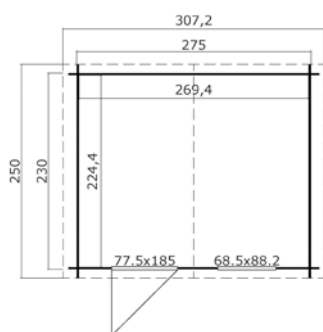

Houtsoort:	noord-europees vuren
Wanddikte:	28 mm
Funderingsmaat (bxh):	200 x 250 cm
Vloer oppervlak:	4,75 m ²
Zijwandhoogte	222 cm
Nokhoogte	245 cm
Buitenmaat (bxh):	200 x 250 cm
Dakmaat (bxh):	220 x 274 cm
Dakoverstek voorzijde:	10 cm
Dakhelling:	7 °
Deuropening (bxh):	141,8 x 179,2 cm
Raamopening (bxh):	niet van toepassing
Raam type:	vast raam
Beglazing:	1,5 mm PE- kunststof helder glas
Dakbedekking:	exclusief
Vloer:	exclusief

Voor meer informatie, afbeeldingen en handleidingen

kijk op: www.outdoorlifeproducts.com

Nina 275x275 Onbehandeld vuren

Specificaties

**alle maatvoeringen zijn circa maten*

Houtsoort:	noord-europees vuren
Wanddikte:	28 mm
Funderingsmaat (bxd):	275 x 230 cm
Vloer oppervlak:	6 m ²
Zijwandhoogte	194 cm
Nokhoogte	234 cm
Buitenmaat (bxd):	295 x 250 cm
Dakmaat (bxd):	307 x 250 cm
Dakoverstek voorzijde:	10 cm
Dakhelling:	16 °
Deuropening (bxd):	70,2 x 179,3 cm
Raamopening (bxd):	58,5 x 78,2 cm
Raam type:	draai-kiepraam
Beglazing:	4 mm helder glas
Dakbedekking:	incl. asfaltpapier
Vloer:	excl. vloer

Voor meer informatie, afbeeldingen en handleidingen
kijk op: www.outdoorlifeproducts.com

Nina 275x275 Olijfgroen geïmpregneerd

Specificaties

*alle maatvoeringen zijn circa maten

Houtsoort:	noord-europees vuren
Wanddikte:	28 mm
Funderingsmaat (bxh):	275 x 275 cm
Vloer oppervlak:	7,3 m ²
Zijwandhoogte	194 cm
Nokhoogte	234 cm
Buitenmaat (bxh):	295 x 295 cm
Dakmaat (bxh):	307 x 295 cm
Dakoverstek voorzijde:	10 cm
Dakhelling:	16 °
Deuropening (bxh):	70,2 x 179,3 cm
Raamopening (bxh):	58,5 x 78,2 cm
Raam type:	draai-kiepraam
Beglazing:	4 mm helder glas
Dakbedekking:	incl. asfaltpapier
Vloer:	excl. vloer