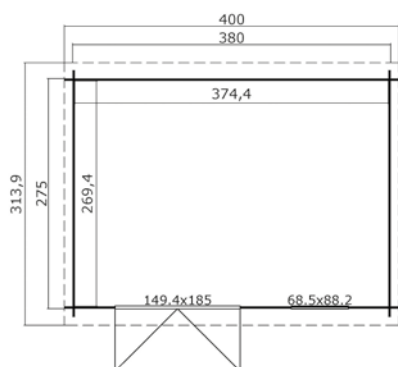

Voor meer informatie, afbeeldingen en handleidingen
kijk op: www.outdoorlifeproducts.com

Amira 380x275 Olijfgroen Geïmpregneerd

Specificaties

*alle maatvoeringen zijn circa maten

Houtsoort:	noord-europees vuren
Wanddikte:	28 mm
Funderingsmaat (bxh):	380 x 175 cm
Vloer oppervlak:	6,3 m ²
Zijwandhoogte	188 cm
Nokhoogte	217 cm
Buitenmaat (bxh):	400 x 195 cm
Dakmaat (bxh):	400 x 213 cm
Dakoverstek voorzijde:	20 cm
Dakhelling:	8 °
Deuropening (bxh):	141,8 x 179,2 cm
Raamopening (bxh):	58,5 x 78,2 cm
Raam type:	draai-kiepraam
Beglazing:	4 mm helder glas
Dakbedekking:	incl. asfaltpapier
Vloer:	excl. vloer

Voor meer informatie, afbeeldingen en handleidingen
kijk op: www.outdoorlifeproducts.com

Amira 380x230 Onbehandeld vuren

Specificaties

*alle maatvoeringen zijn circa maten

Houtsoort:	noord-europees vuren
Wanddikte:	28 mm
Funderingsmaat (bxh):	380 x 230 cm
Vloer oppervlak:	8,4 m ²
Zijwandhoogte	188 cm
Nokhoogte	217 cm
Buitenmaat (bxh):	400 x 250 cm
Dakmaat (bxh):	400 x 269 cm
Dakoverstek voorzijde:	20 cm
Dakhelling:	6 °
Deuropening (bxh):	141,8 x 179,4 cm
Raamopening (bxh):	58,5 x 78,2 cm
Raam type:	draai-kiepraam
Beglazing:	4 mm helder glas
Dakbedekking:	incl. asfaltpapier
Vloer:	excl. vloer

Voor meer informatie, afbeeldingen en handleidingen
kijk op: www.outdoorlifeproducts.com

Amira 380x275 Olijfgroen geïmpregneerd

Specificaties

*alle maatvoeringen zijn circa maten

Houtsoort:	noord-europees vuren
Wanddikte:	28 mm
Funderingsmaat (bxh):	380 x 275 cm
Vloer oppervlak:	10,1 m ²
Zijwandhoogte	188 cm
Nokhoogte	217 cm
Buitenmaat (bxh):	400 x 295 cm
Dakmaat (bxh):	400 x 314 cm
Dakoverstek voorzijde:	20 cm
Dakhelling:	6 °
Deuropening (bxh):	141,8 x 179,2 cm
Raamopening (bxh):	58,5 x 78,2 cm
Raam type:	draai-kiepraam
Beglazing:	4 mm helder glas
Dakbedekking:	incl. asfaltpapier
Vloer:	excl. vloer